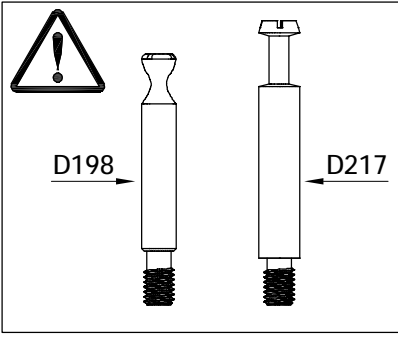

SCANDIC

Bed 90 x 200 cm

Art.Nr.: 72758 + 90802

Ciekurkalna 1.linija 11
Rīga, LV-1026, Lettland

72758 + 90802

Det. Nr. Teil Nr. Pieces Nr. Pièces Nr.	Daudzums Anzahl Quantity Quantité	Kastes Nr. Kasten Nr. Colli Nr. Colli Nr.	Izmērs, mm Maß, mm Dimensions, mm Dimensions, mm	✓
01	1	1 / 2	968 x 920 x 42	
02	1	1 / 2	968 x 470 x 42	
03	2	2 / 2	2000 x 255 x 24	
04	4	90802	996 x 29 x 29	

72758 + 90802

H1	 x4 ø 8x30	H4	 x8 ø 10x40	A2	 x20 ø 4x45
D196	 x4 ø 15x14	D197	 x4 M10x7,5	D198	 x4 ø 7x34 M6
A172	 x1 SW 6 mm	D119	 x8	D217	 x8 B55/M6
A5	 x1 SW 4 mm	E102	 x4 ø 20		

LV Godātais pircēj, šeit Jums ir iespēja izmērīt pievienotās skrūves.

72758 + 90802

D198	 x4 ø 7x34 M6	D217	 x8 B55/M6	E102	 x4 ø 20
------	---	------	--	------	--

1

72758 + 90802

H1		x4 ø 8x30	D196		x4 ø 15x14	D119		x8
H4		x8 ø 10x40						

2

72758 + 90802

72758 + 90802

D197		x4 M10x7,5	A5		x1 4 mm	A172		x1 6 mm
------	---	---------------	----	---	------------	------	---	------------

5