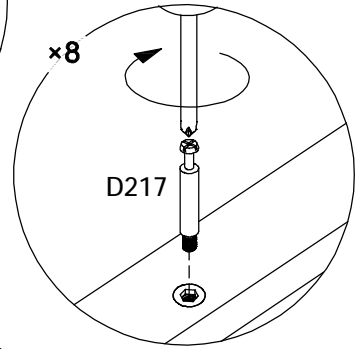

SCANDIC

Bed 90 x 200 cm

Art.Nr.: 72758 + 90802

Ciekurkalna 1.linija 11
Rīga, LV-1026, Lettland

72758 + 90802

Det. Nr. Teil Nr. Pieces Nr. Pièces Nr.	Daudzums Anzahl Quantity Quantité	Kastes Nr. Kasten Nr. Colli Nr. Colli Nr.	Izmērs, mm Maß, mm Dimensions, mm Dimensions, mm	✓
01	1	1 / 2	968 x 920 x 42	
02	1	1 / 2	968 x 470 x 42	
03	2	2 / 2	2000 x 255 x 24	
04	4	90802	996 x 29 x 29	

72758 + 90802

H1	 x4 ø 8x30	H4	 x8 ø 10x40	A2	 x20 ø 4x45
D196	 x4 ø 15x14	D197	 x4 M10x7,5	D198	 x4 ø 7x34 M6
A172	 x1 SW 6 mm	D119	 x8	D217	 x8 B55/M6
A5	 x1 SW 4 mm	E102	 x4 ø 20		

LV Godātais pircēj, šeit Jums ir iespēja izmērīt pievienotās skrūves.

72758 + 90802

D198	 x4 ø 7x34 M6	D217	 x8 B55/M6	E102	 x4 ø 20
------	---	------	--	------	--

1

72758 + 90802

H1		x4 ø 8x30	D196		x4 ø 15x14	D119		x8
H4		x8 ø 10x40						

2

72758 + 90802

72758 + 90802

D197		x4 M10x7,5	A5		x1 4 mm	A172		x1 6 mm
------	---	---------------	----	---	------------	------	---	------------

5