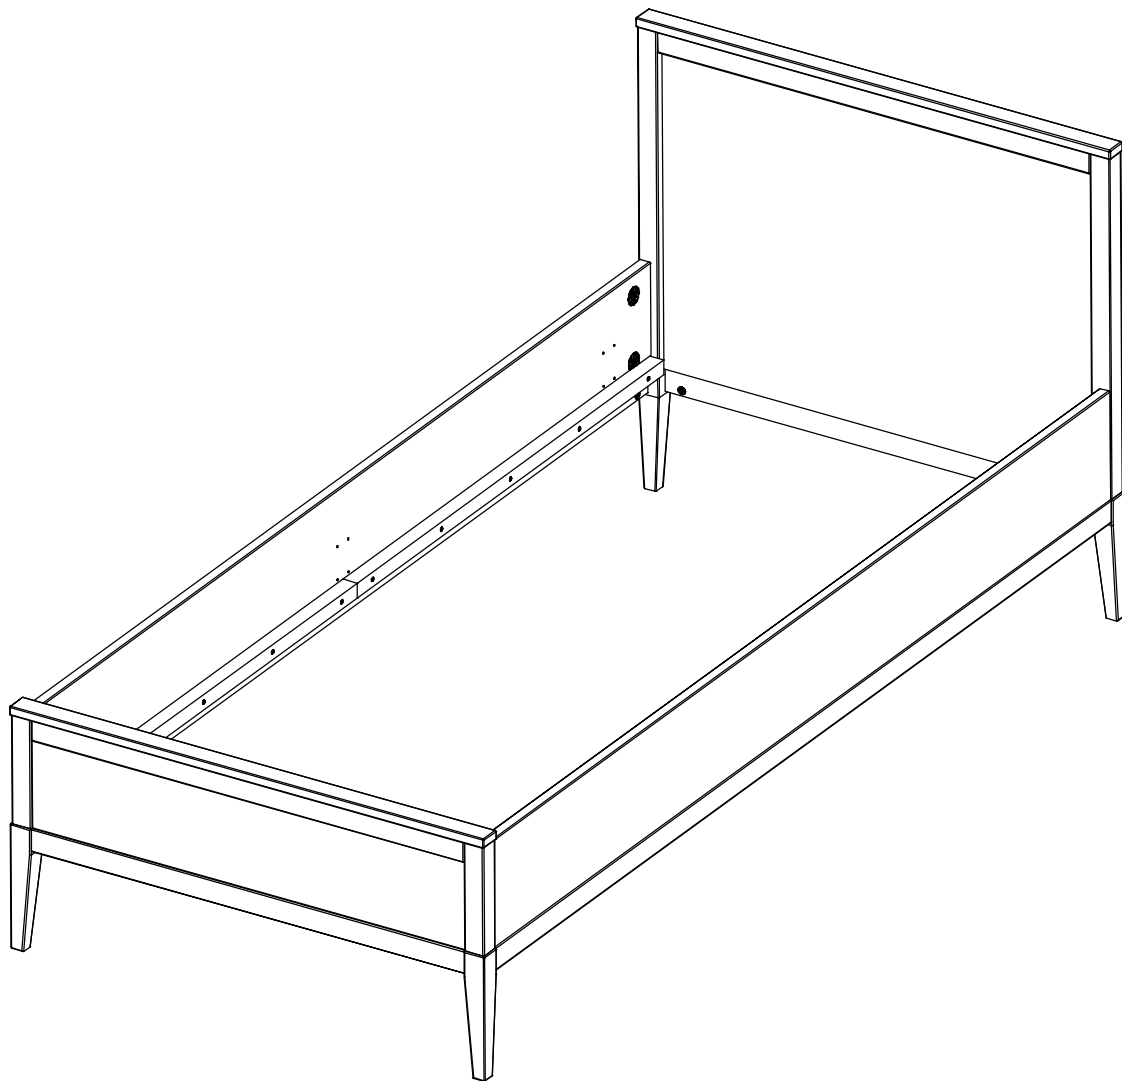

SCANDIC

Bed 90 x 200 cm

Art.Nr.: 72758 + 90802

Ciekurkalna 1.linija 11
Rīga, LV-1026, Lettland

72758 + 90802

Det. Nr. Teil Nr. Pieces Nr. Pièces Nr.	Daudzums Anzahl Quantity Quantité	Kastes Nr. Kasten Nr. Colli Nr. Colli Nr.	Izmērs, mm Maß, mm Dimensions, mm Dimensions, mm	✓
01	1	1 / 2	968 x 920 x 42	
02	1	1 / 2	968 x 470 x 42	
03	2	2 / 2	2000 x 255 x 24	
04	4	90802	996 x 29 x 29	