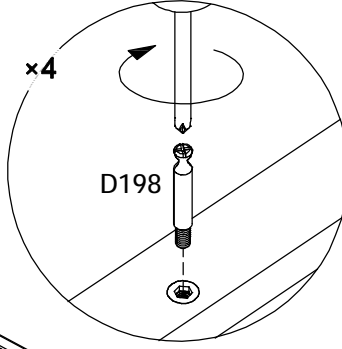

SCANDIC

Bed 90 x 200 cm

Art.Nr.: 72758 + 90802

Ciekurkalna 1.linija 11
Rīga, LV-1026, Lettland

72758 + 90802

Det. Nr. Teil Nr. Pieces Nr. Pièces Nr.	Daudzums Anzahl Quantity Quantité	Kastes Nr. Kasten Nr. Colli Nr. Colli Nr.	Izmērs, mm Maß, mm Dimensions, mm Dimensions, mm	✓
01	1	1 / 2	968 x 920 x 42	
02	1	1 / 2	968 x 470 x 42	
03	2	2 / 2	2000 x 255 x 24	
04	4	90802	996 x 29 x 29	

72758 + 90802

H1	 x4 ø 8x30	H4	 x8 ø 10x40	A2	 x20 ø 4x45
D196	 x4 ø 15x14	D197	 x4 M10x7,5	D198	 x4 ø 7x34 M6
A172	 x1 SW 6 mm	D119	 x8	D217	 x8 B55/M6
A5	 x1 SW 4 mm	E102	 x4 ø 20		

LV Godātais pircēj, šeit Jums ir iespēja izmērīt pievienotās skrūves.

72758 + 90802

D198	 x4 ø 7x34 M6	D217	 x8 B55/M6	E102	 x4 ø 20
------	---	------	--	------	--

1

72758 + 90802

H1		x4 ø 8x30	D196		x4 ø 15x14	D119		x8
H4		x8 ø 10x40						

2

72758 + 90802

72758 + 90802

D197		x4 M10x7,5	A5		x1 4 mm	A172		x1 6 mm
------	---	---------------	----	---	------------	------	---	------------

5