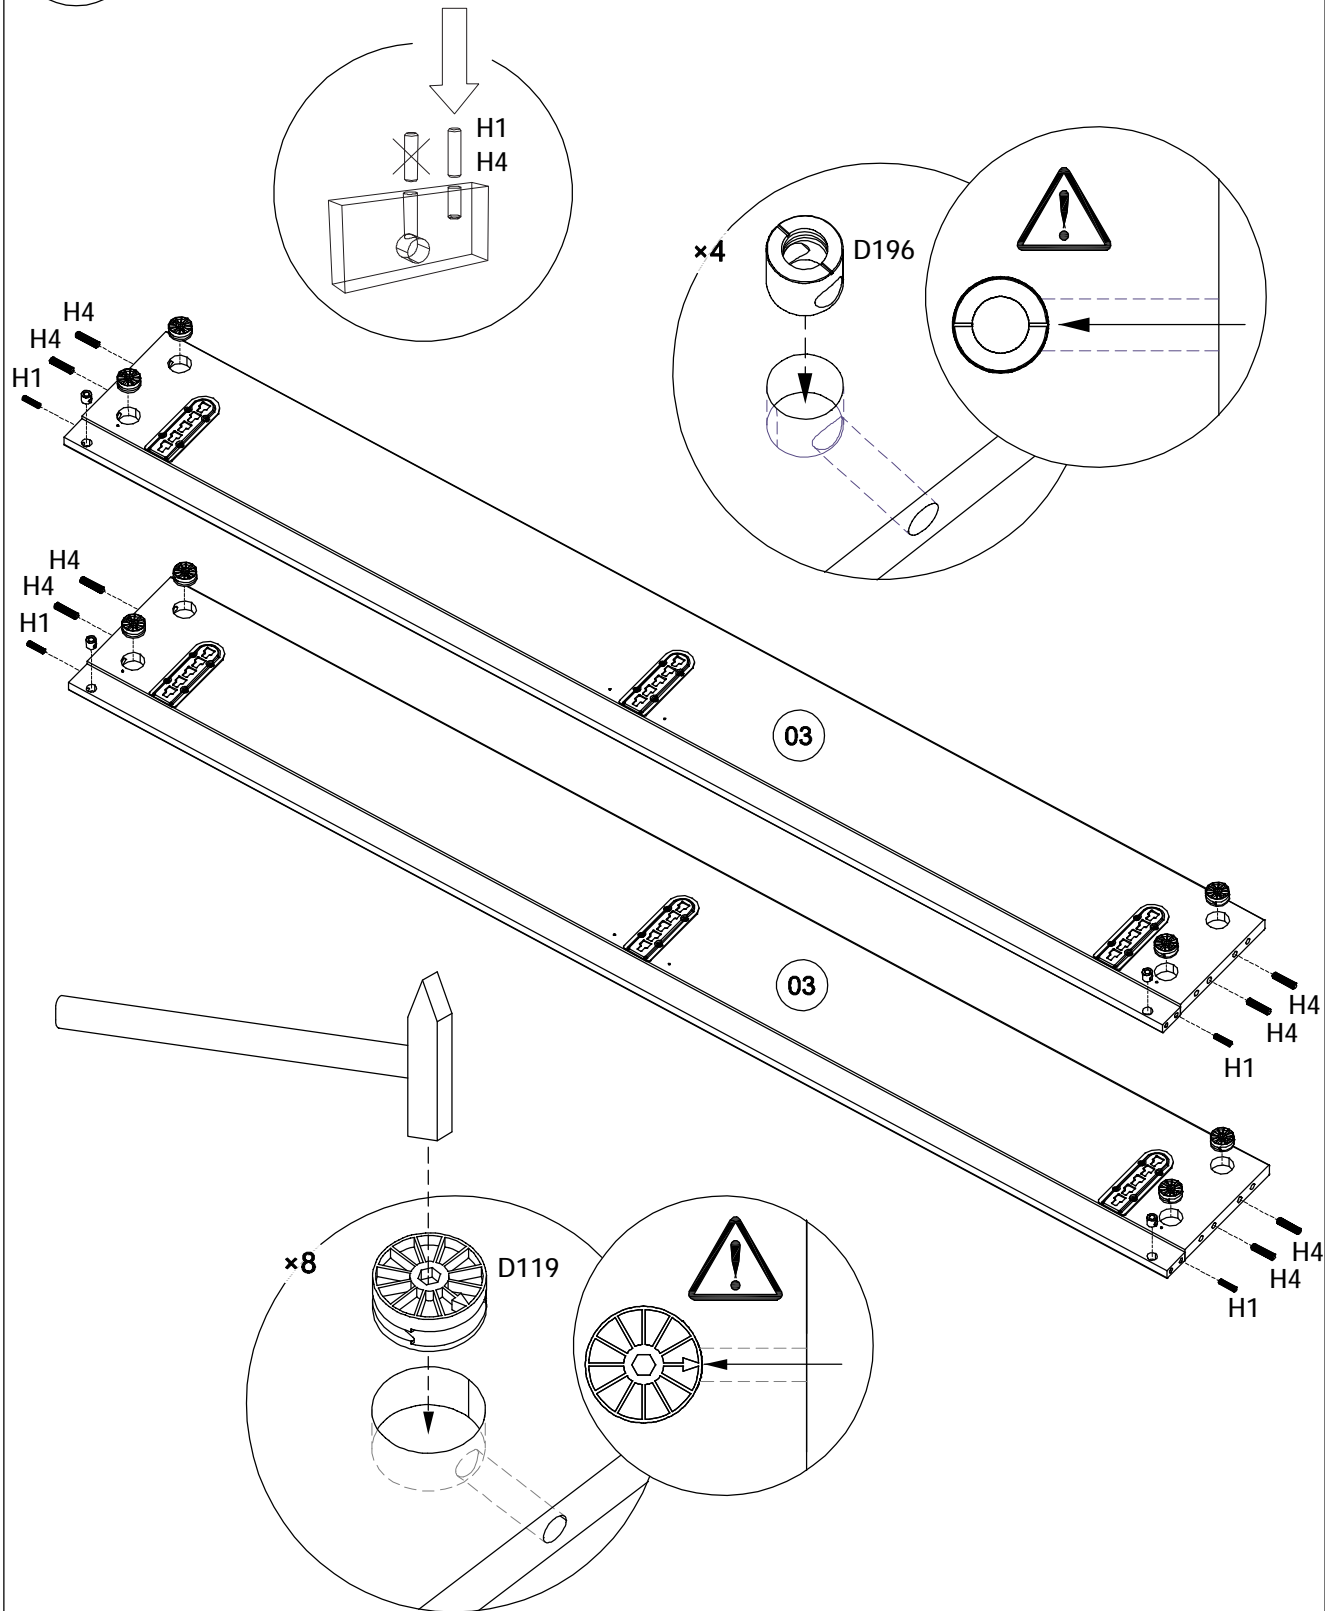

SCANDIC

Bed 90 x 200 cm

Art.Nr.: 72758 + 90802

Ciekurkalna 1.linija 11
Rīga, LV-1026, Lettland

72758 + 90802

Det. Nr. Teil Nr. Pieces Nr. Pièces Nr.	Daudzums Anzahl Quantity Quantité	Kastes Nr. Kasten Nr. Colli Nr. Colli Nr.	Izmērs, mm Maß, mm Dimensions, mm Dimensions, mm	✓
01	1	1 / 2	968 x 920 x 42	
02	1	1 / 2	968 x 470 x 42	
03	2	2 / 2	2000 x 255 x 24	
04	4	90802	996 x 29 x 29	

72758 + 90802

H1	 x4 ø 8x30	H4	 x8 ø 10x40	A2	 x20 ø 4x45
D196	 x4 ø 15x14	D197	 x4 M10x7,5	D198	 x4 ø 7x34 M6
A172	 x1 SW 6 mm	D119	 x8	D217	 x8 B55/M6
A5	 x1 SW 4 mm	E102	 x4 ø 20		

LV Godātais pircēj, šeit Jums ir iespēja izmērīt pievienotās skrūves.

72758 + 90802

D198	 x4 ø 7x34 M6	D217	 x8 B55/M6	E102	 x4 ø 20
------	---	------	--	------	--

1

72758 + 90802

H1		x4 ø 8x30	D196		x4 ø 15x14	D119		x8
H4		x8 ø 10x40						

2

72758 + 90802

72758 + 90802

D197		x4 M10x7,5	A5		x1 4 mm	A172		x1 6 mm
------	---	---------------	----	---	------------	------	---	------------

5