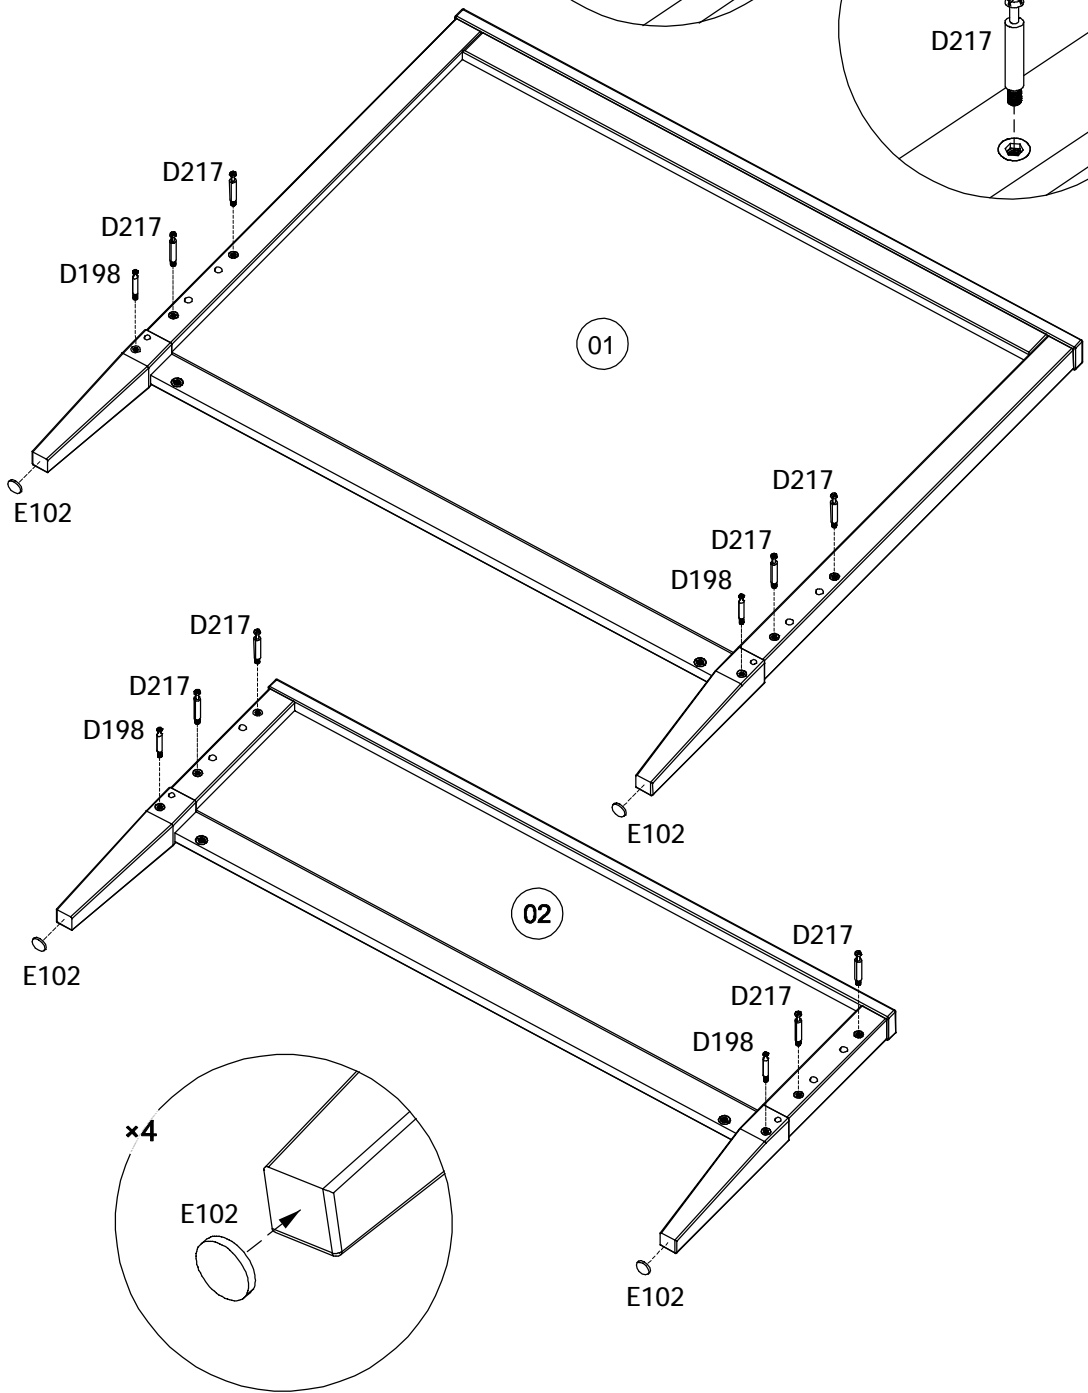

SCANDIC

Bed 90 x 200 cm

Art.Nr.: 72758 + 90802

Ciekurkalna 1.linija 11
Rīga, LV-1026, Lettland

72758 + 90802

Det. Nr. Teil Nr. Pieces Nr. Pièces Nr.	Daudzums Anzahl Quantity Quantité	Kastes Nr. Kasten Nr. Colli Nr. Colli Nr.	Izmērs, mm Maß, mm Dimensions, mm Dimensions, mm	✓
01	1	1 / 2	968 x 920 x 42	
02	1	1 / 2	968 x 470 x 42	
03	2	2 / 2	2000 x 255 x 24	
04	4	90802	996 x 29 x 29	

72758 + 90802

H1	 x4 ø 8x30	H4	 x8 ø 10x40	A2	 x20 ø 4x45
D196	 x4 ø 15x14	D197	 x4 M10x7,5	D198	 x4 ø 7x34 M6
A172	 x1 SW 6 mm	D119	 x8	D217	 x8 B55/M6
A5	 x1 SW 4 mm	E102	 x4 ø 20		

LV Godātais pircēj, šeit Jums ir iespēja izmērīt pievienotās skrūves.

72758 + 90802

D198	 x4 ø 7x34 M6	D217	 x8 B55/M6	E102	 x4 ø 20
------	---	------	--	------	--

1

72758 + 90802

H1		x4 ø 8x30	D196		x4 ø 15x14	D119		x8
H4		x8 ø 10x40						

2

72758 + 90802

72758 + 90802

D197		x4 M10x7,5	A5		x1 4 mm	A172		x1 6 mm
------	---	---------------	----	---	------------	------	---	------------

5