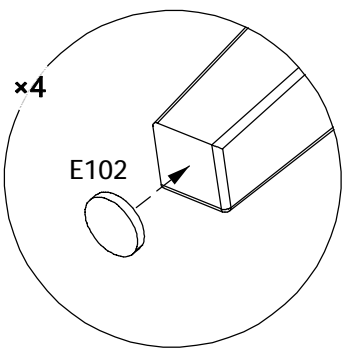

SCANDIC

Bed 90 x 200 cm

Art.Nr.: 72758 + 90802

Ciekurkalna 1.linija 11
Rīga, LV-1026, Lettland

72758 + 90802

Det. Nr. Teil Nr. Pieces Nr. Pièces Nr.	Daudzums Anzahl Quantity Quantité	Kastes Nr. Kasten Nr. Colli Nr. Colli Nr.	Izmērs, mm Maß, mm Dimensions, mm Dimensions, mm	✓
01	1	1 / 2	968 x 920 x 42	
02	1	1 / 2	968 x 470 x 42	
03	2	2 / 2	2000 x 255 x 24	
04	4	90802	996 x 29 x 29	

72758 + 90802

D198	 x4 ø 7x34 M6	D217	 x8 B55/M6	E102	 x4 ø 20
------	---	------	--	------	--

1

72758 + 90802

H1		x4 ø 8x30	D196		x4 ø 15x14	D119		x8
H4		x8 ø 10x40						

2

72758 + 90802

72758 + 90802

D197		x4 M10x7,5	A5		x1 4 mm	A172		x1 6 mm
------	---	---------------	----	---	------------	------	---	------------

5