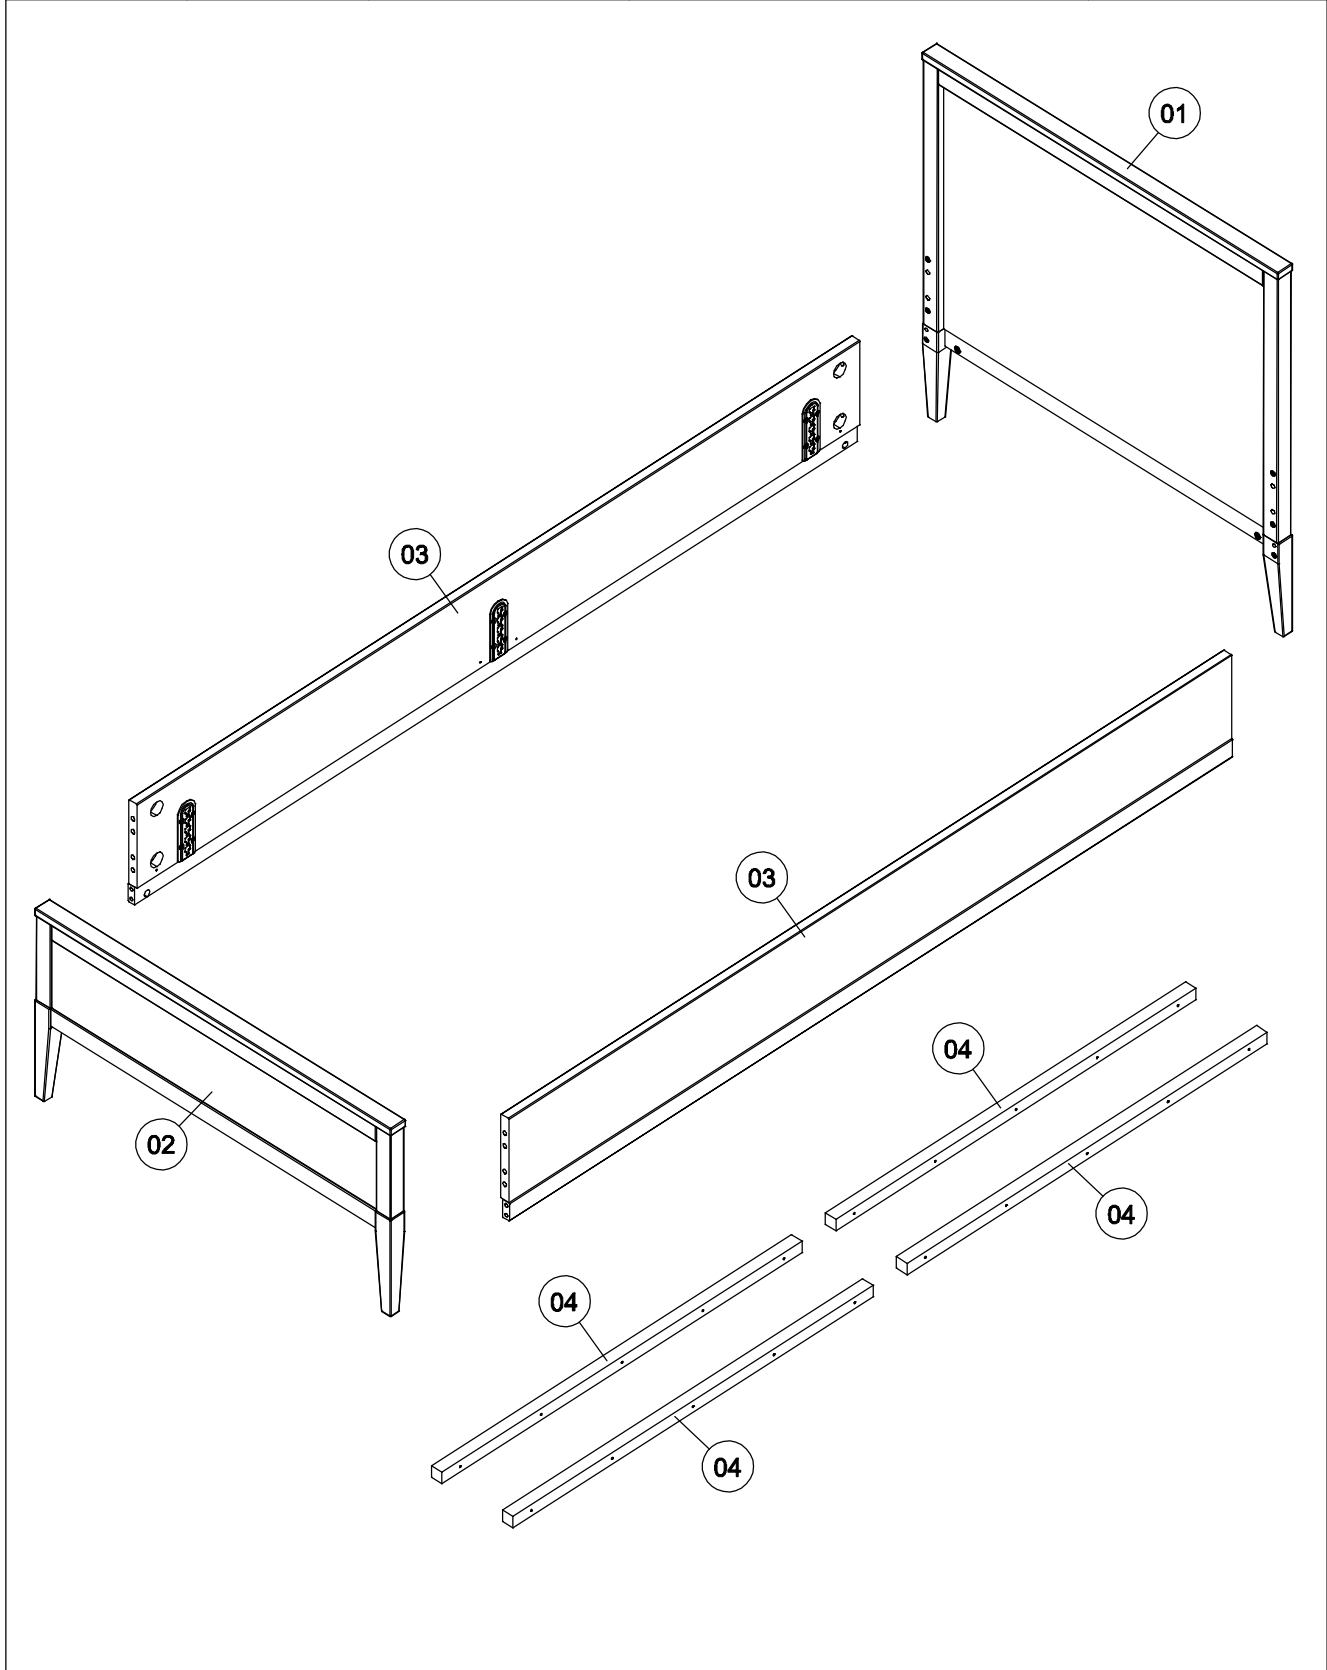

SCANDIC

Bed 90 x 200 cm

Art.Nr.: 72758 + 90802

Ciekurkalna 1.linija 11
Rīga, LV-1026, Lettland

72758 + 90802

Det. Nr. Teil Nr. Pieces Nr. Pièces Nr.	Daudzums Anzahl Quantity Quantité	Kastes Nr. Kasten Nr. Colli Nr. Colli Nr.	Izmērs, mm Maß, mm Dimensions, mm Dimensions, mm	✓
01	1	1 / 2	968 x 920 x 42	
02	1	1 / 2	968 x 470 x 42	
03	2	2 / 2	2000 x 255 x 24	
04	4	90802	996 x 29 x 29	

72758 + 90802

H1	 x4 ø 8x30	H4	 x8 ø 10x40	A2	 x20 ø 4x45
D196	 x4 ø 15x14	D197	 x4 M10x7,5	D198	 x4 ø 7x34 M6
A172	 x1 SW 6 mm	D119	 x8	D217	 x8 B55/M6
A5	 x1 SW 4 mm	E102	 x4 ø 20		

LV Godātais pircēj, šeit Jums ir iespēja izmērīt pievienotās skrūves.

72758 + 90802

D198	 x4 ø 7x34 M6	D217	 x8 B55/M6	E102	 x4 ø 20
------	---	------	--	------	--

1

72758 + 90802

H1		x4 ø 8x30	D196		x4 ø 15x14	D119		x8
H4		x8 ø 10x40						

2

72758 + 90802

72758 + 90802