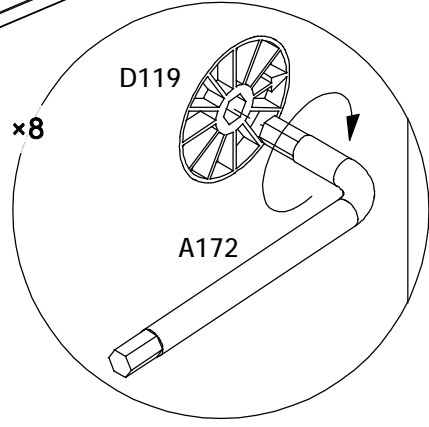

SCANDIC

Bed 120 x 200 cm

Art.Nr.: 72759 + 90802

Ciekurkalna 1.linija 11
Rīga, LV-1026, Lettland

72759 + 90802

Det. Nr. Teil Nr. Pieces Nr. Pièces Nr.	Daudzums Anzahl Quantity Quantité	Kastes Nr. Kasten Nr. Colli Nr. Colli Nr.	Izmērs, mm Maß, mm Dimensions, mm Dimensions, mm	✓
01	1	1 / 2	1268 x 920 x 42	
02	1	1 / 2	1268 x 470 x 42	
03	2	2 / 2	2000 x 255 x 24	
04	1	2 / 2	2018 x 80 x 29	
05	1	2 / 2	235 x 80 x 29	
06	4	90802	996 x 29 x 29	

FR Cher client, Ici vous avez la possibilité de mesurer les vis livrées.

72759 + 90802

D198	 x4 ø 7x34 M6	D217	 x8 B55/M6	E102	 x4 ø 20
------	---	------	--	------	--

H1		x4 ø 8x30	D196		x4 ø 15x14	D119		x8
H4		x8 ø 10x40						

2

72759 + 90802

72759 + 90802

D197		x6 M10x7,5	A5		x1 4 mm	A172		x1 6 mm
------	---	---------------	----	---	------------	------	---	------------

5

72759 + 90802

D10		x2	A20		x4	ø 4x16
-----	---	----	-----	---	----	--------

6

A22		x2	A5		x1	4 mm
-----	---	----	----	---	----	------

7

8