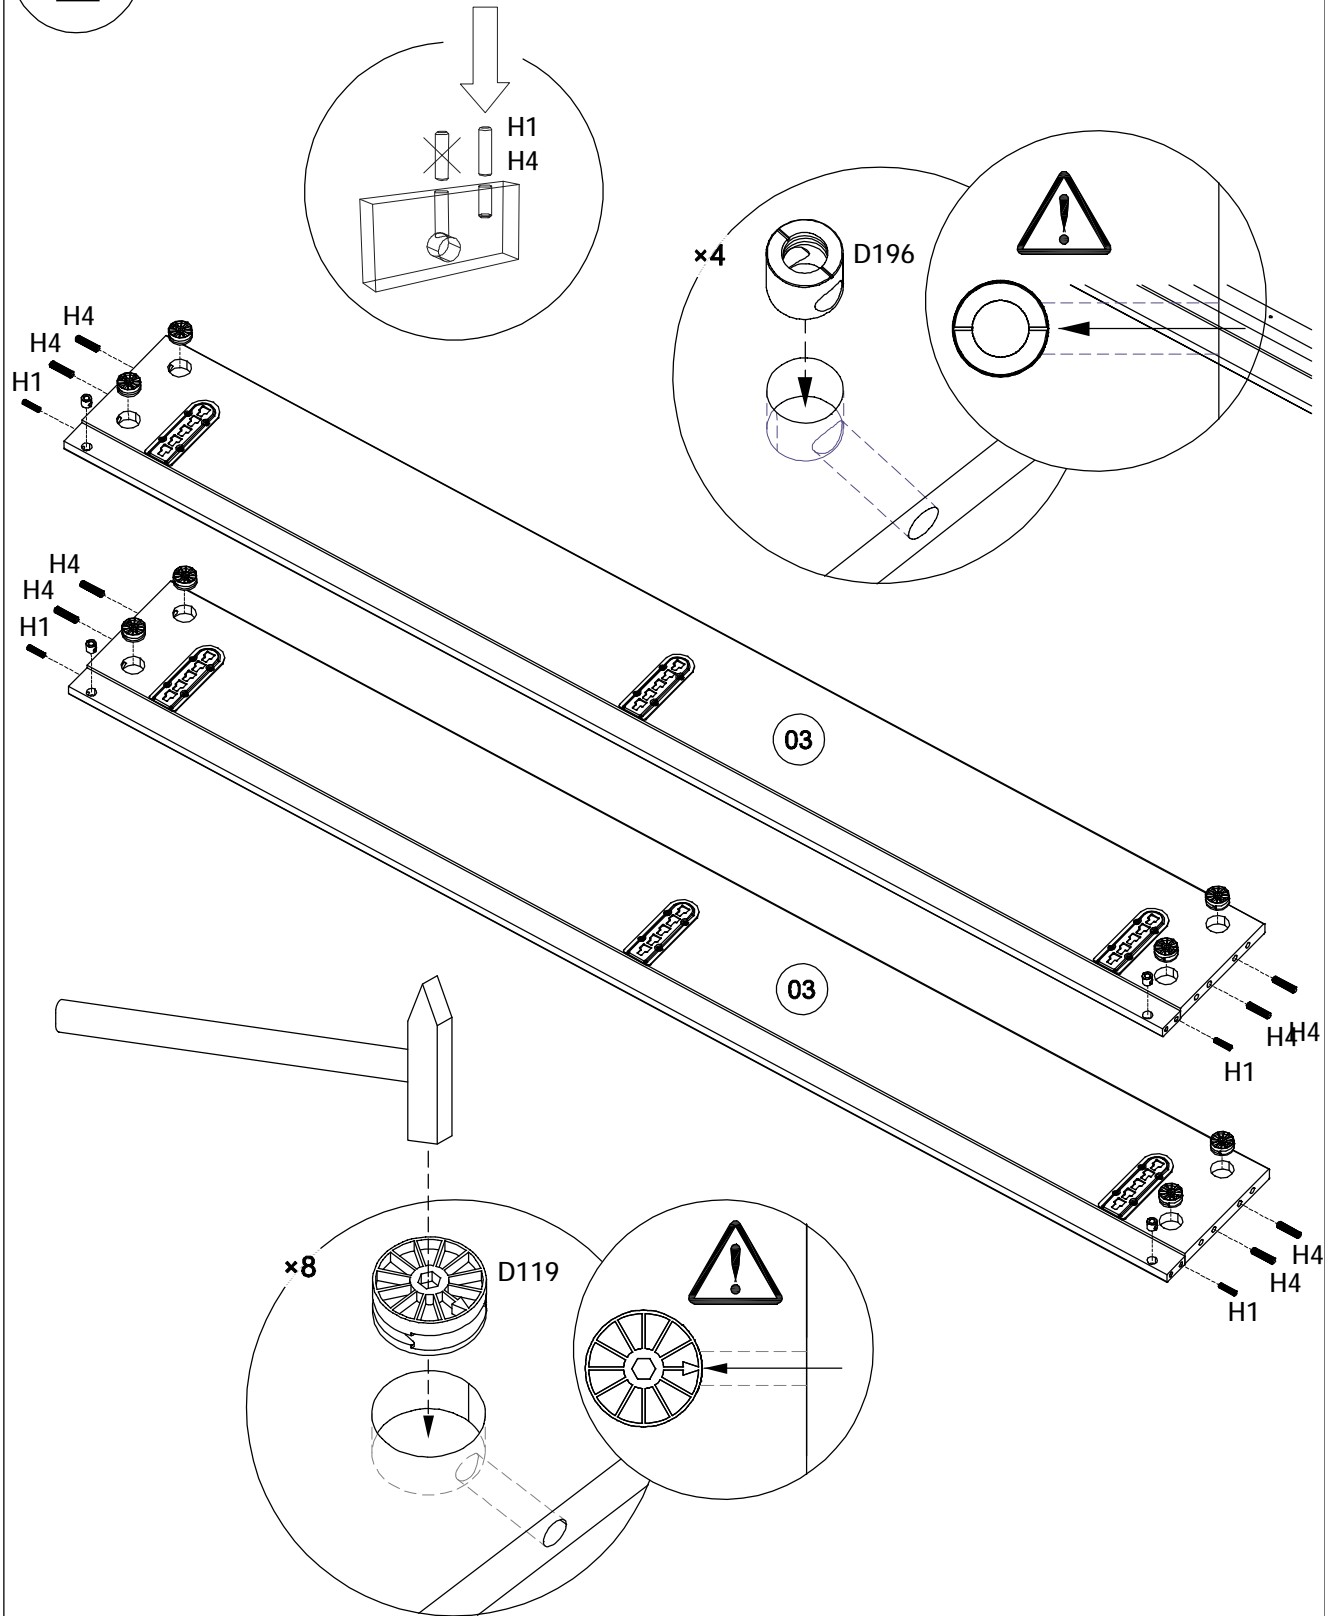

SCANDIC

Bed 120 x 200 cm

Art.Nr.: 72759 + 90802

Ciekurkalna 1.linija 11
Rīga, LV-1026, Lettland

72759 + 90802

Det. Nr. Teil Nr. Pieces Nr. Pièces Nr.	Daudzums Anzahl Quantity Quantité	Kastes Nr. Kasten Nr. Colli Nr. Colli Nr.	Izmērs, mm Maß, mm Dimensions, mm Dimensions, mm	✓
01	1	1 / 2	1268 x 920 x 42	
02	1	1 / 2	1268 x 470 x 42	
03	2	2 / 2	2000 x 255 x 24	
04	1	2 / 2	2018 x 80 x 29	
05	1	2 / 2	235 x 80 x 29	
06	4	90802	996 x 29 x 29	

FR Cher client, Ici vous avez la possibilité de mesurer les vis livrées.

72759 + 90802

D198	 x4 ø 7x34 M6	D217	 x8 B55/M6	E102	 x4 ø 20
------	---	------	--	------	--

H1		x4 ø 8x30	D196		x4 ø 15x14	D119		x8
H4		x8 ø 10x40						

2

72759 + 90802

72759 + 90802

D197		x6 M10x7,5	A5		x1 4 mm	A172		x1 6 mm
------	---	---------------	----	---	------------	------	---	------------

5

72759 + 90802

D10		x2	A20		x4	ø 4x16
-----	---	----	-----	---	----	--------

6

A22		x2	A5		x1	4 mm
-----	---	----	----	---	----	------

7

8