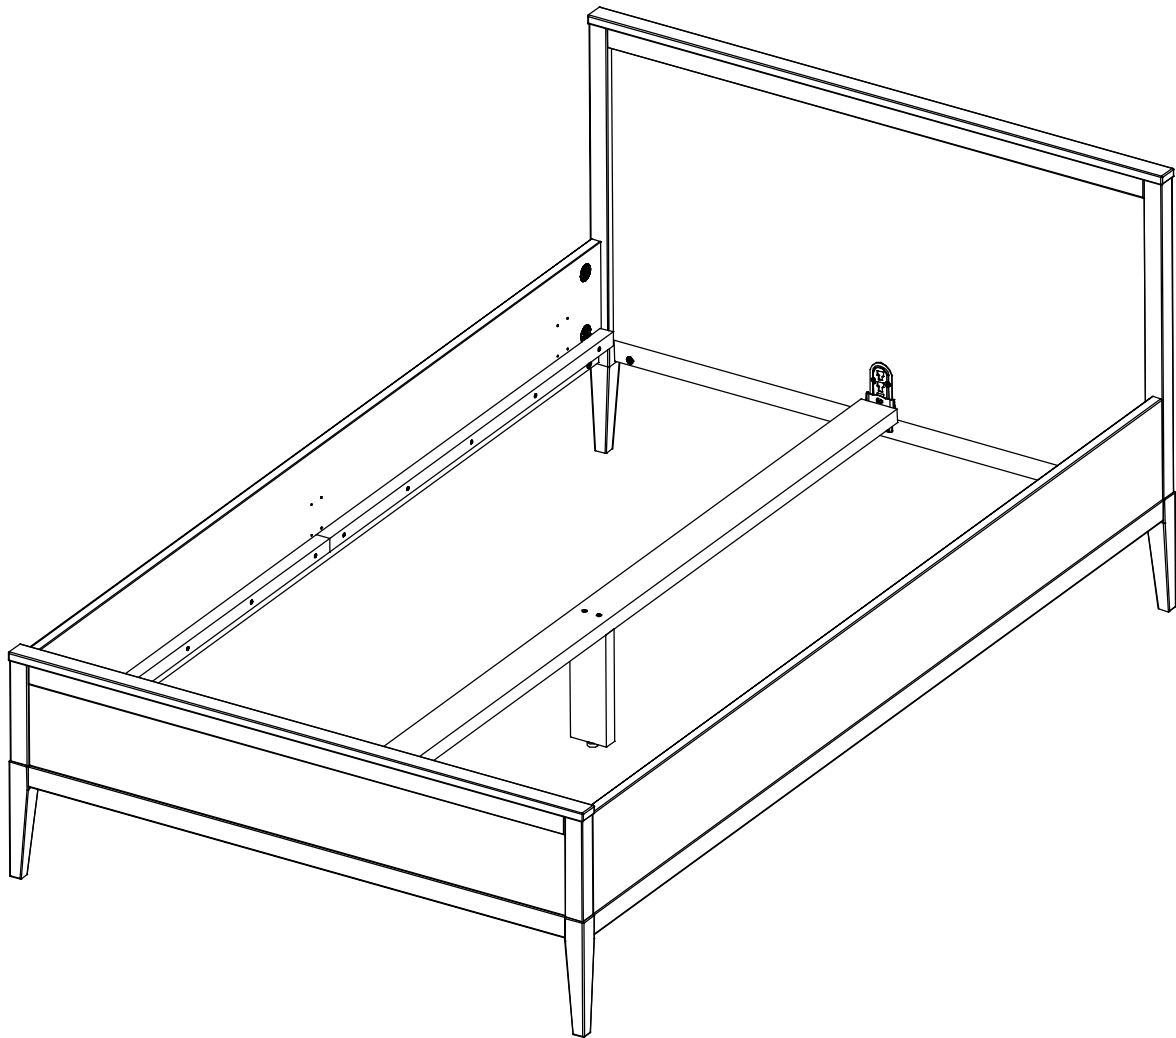

SCANDIC

Bed 120 x 200 cm

Art.Nr.: 72759 + 90802

Ciekurkalna 1.linija 11
Rīga, LV-1026, Lettland

72759 + 90802

Det. Nr. Teil Nr. Pieces Nr. Pièces Nr.	Daudzums Anzahl Quantity Quantité	Kastes Nr. Kasten Nr. Colli Nr. Colli Nr.	Izmērs, mm Maß, mm Dimensions, mm Dimensions, mm	✓
01	1	1 / 2	1268 x 920 x 42	
02	1	1 / 2	1268 x 470 x 42	
03	2	2 / 2	2000 x 255 x 24	
04	1	2 / 2	2018 x 80 x 29	
05	1	2 / 2	235 x 80 x 29	
06	4	90802	996 x 29 x 29	