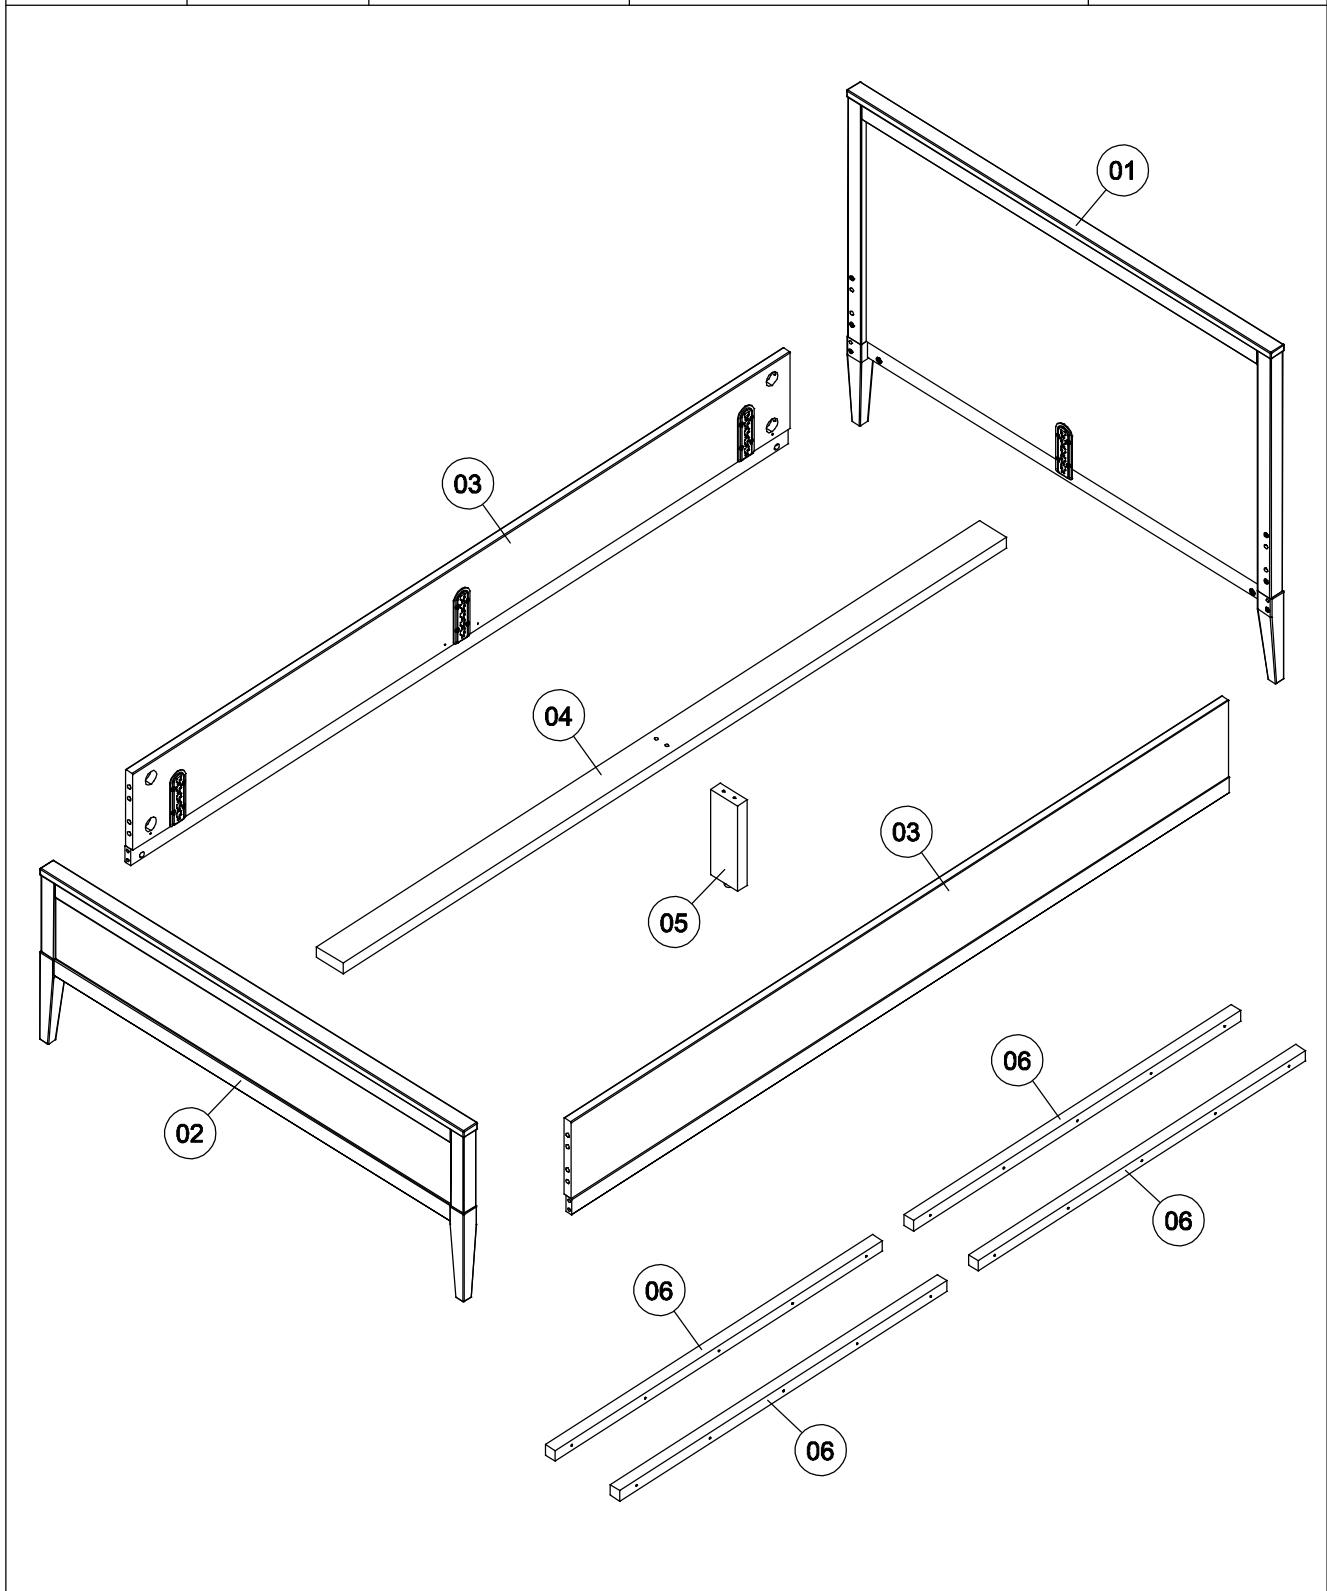

SCANDIC

Bed 120 x 200 cm

Art.Nr.: 72759 + 90802

Ciekurkalna 1.linija 11
Rīga, LV-1026, Lettland

72759 + 90802

Det. Nr. Teil Nr. Pieces Nr. Pièces Nr.	Daudzums Anzahl Quantity Quantité	Kastes Nr. Kasten Nr. Colli Nr. Colli Nr.	Izmērs, mm Maß, mm Dimensions, mm Dimensions, mm	✓
01	1	1 / 2	1268 x 920 x 42	
02	1	1 / 2	1268 x 470 x 42	
03	2	2 / 2	2000 x 255 x 24	
04	1	2 / 2	2018 x 80 x 29	
05	1	2 / 2	235 x 80 x 29	
06	4	90802	996 x 29 x 29	

72759 + 90802

H1	 x4 ø 8x30	H4	 x8 ø 10x40	A20	 x4 ø 4x16
D196	 x4 ø 15x14	D197	 x4 M10x7,5	D198	 x4 ø 7x34 M6
A172	 x1 6 mm	D119	 x8	D217	 x8 B55/M6
D10	 x2	A5	 x1 4 mm	A22	 x2 ø 7x70
		E102	 x4 ø 20	A2	 x20 ø 4x45

2

72759 + 90802

72759 + 90802

D197		x6 M10x7,5	A5		x1 4 mm	A172		x1 6 mm
------	---	---------------	----	---	------------	------	---	------------

5

72759 + 90802

D10		x2	A20		x4	ø 4x16
-----	---	----	-----	---	----	--------