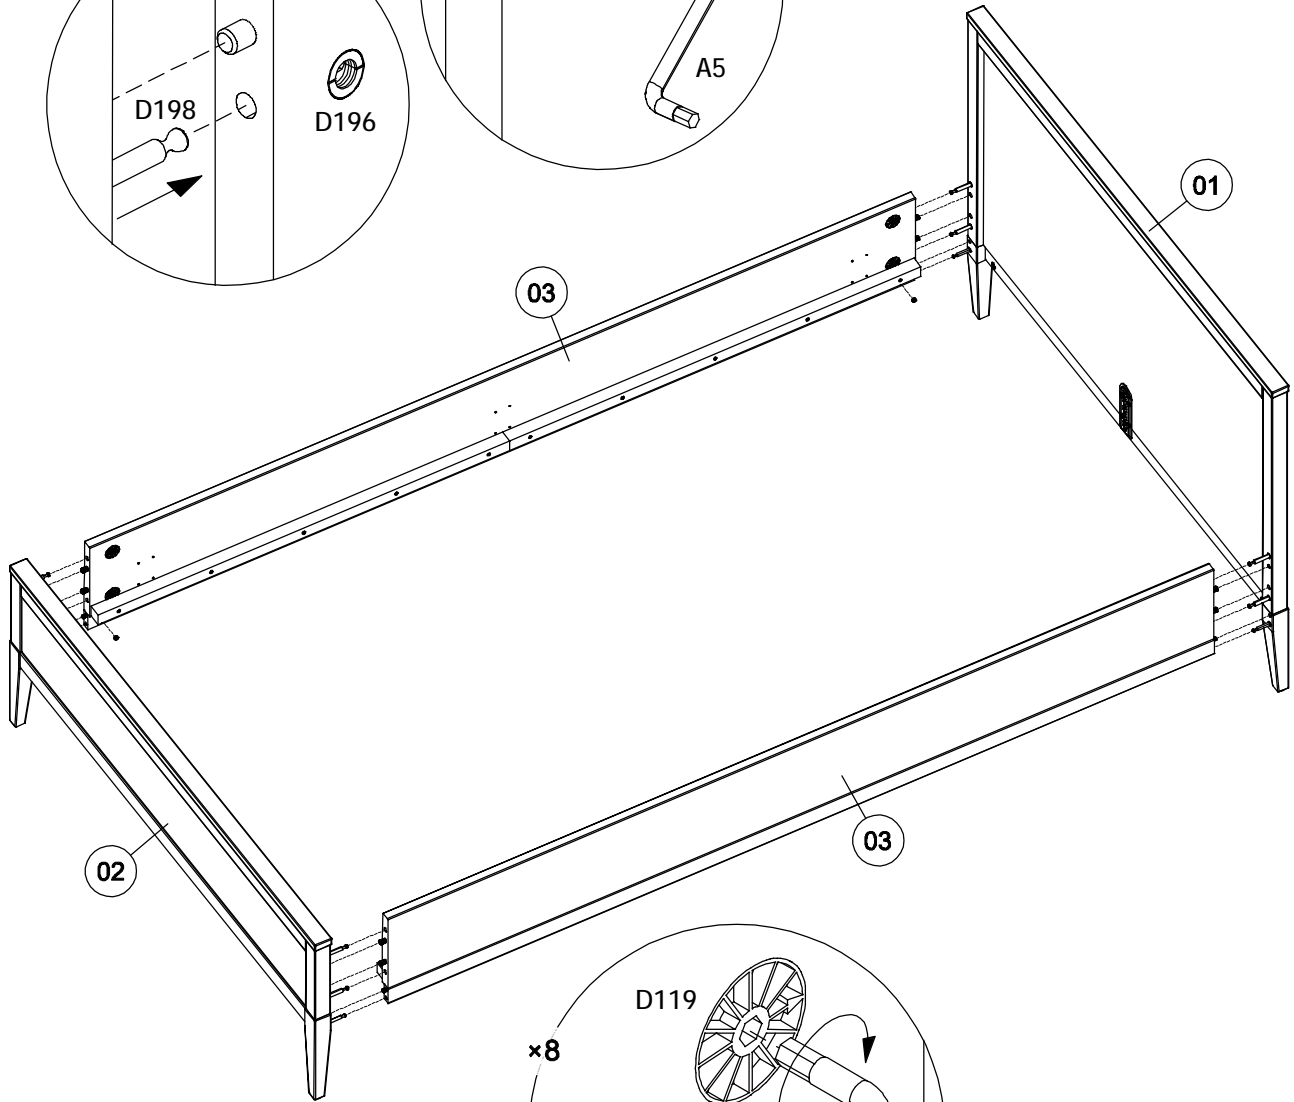

SCANDIC

Bed 120 x 200 cm

Art.Nr.: 72759 + 90802

Ciekurkalna 1.linija 11
Rīga, LV-1026, Lettland

72759 + 90802

Det. Nr. Teil Nr. Pieces Nr. Pièces Nr.	Daudzums Anzahl Quantity Quantité	Kastes Nr. Kasten Nr. Colli Nr. Colli Nr.	Izmērs, mm Maß, mm Dimensions, mm Dimensions, mm	✓
01	1	1 / 2	1268 x 920 x 42	
02	1	1 / 2	1268 x 470 x 42	
03	2	2 / 2	2000 x 255 x 24	
04	1	2 / 2	2018 x 80 x 29	
05	1	2 / 2	235 x 80 x 29	
06	4	90802	996 x 29 x 29	

2

72759 + 90802

72759 + 90802

D197		x6 M10x7,5	A5		x1 4 mm	A172		x1 6 mm
------	---	---------------	----	---	------------	------	---	------------

5

72759 + 90802

D10		x2	A20		x4	ø 4x16
-----	---	----	-----	---	----	--------