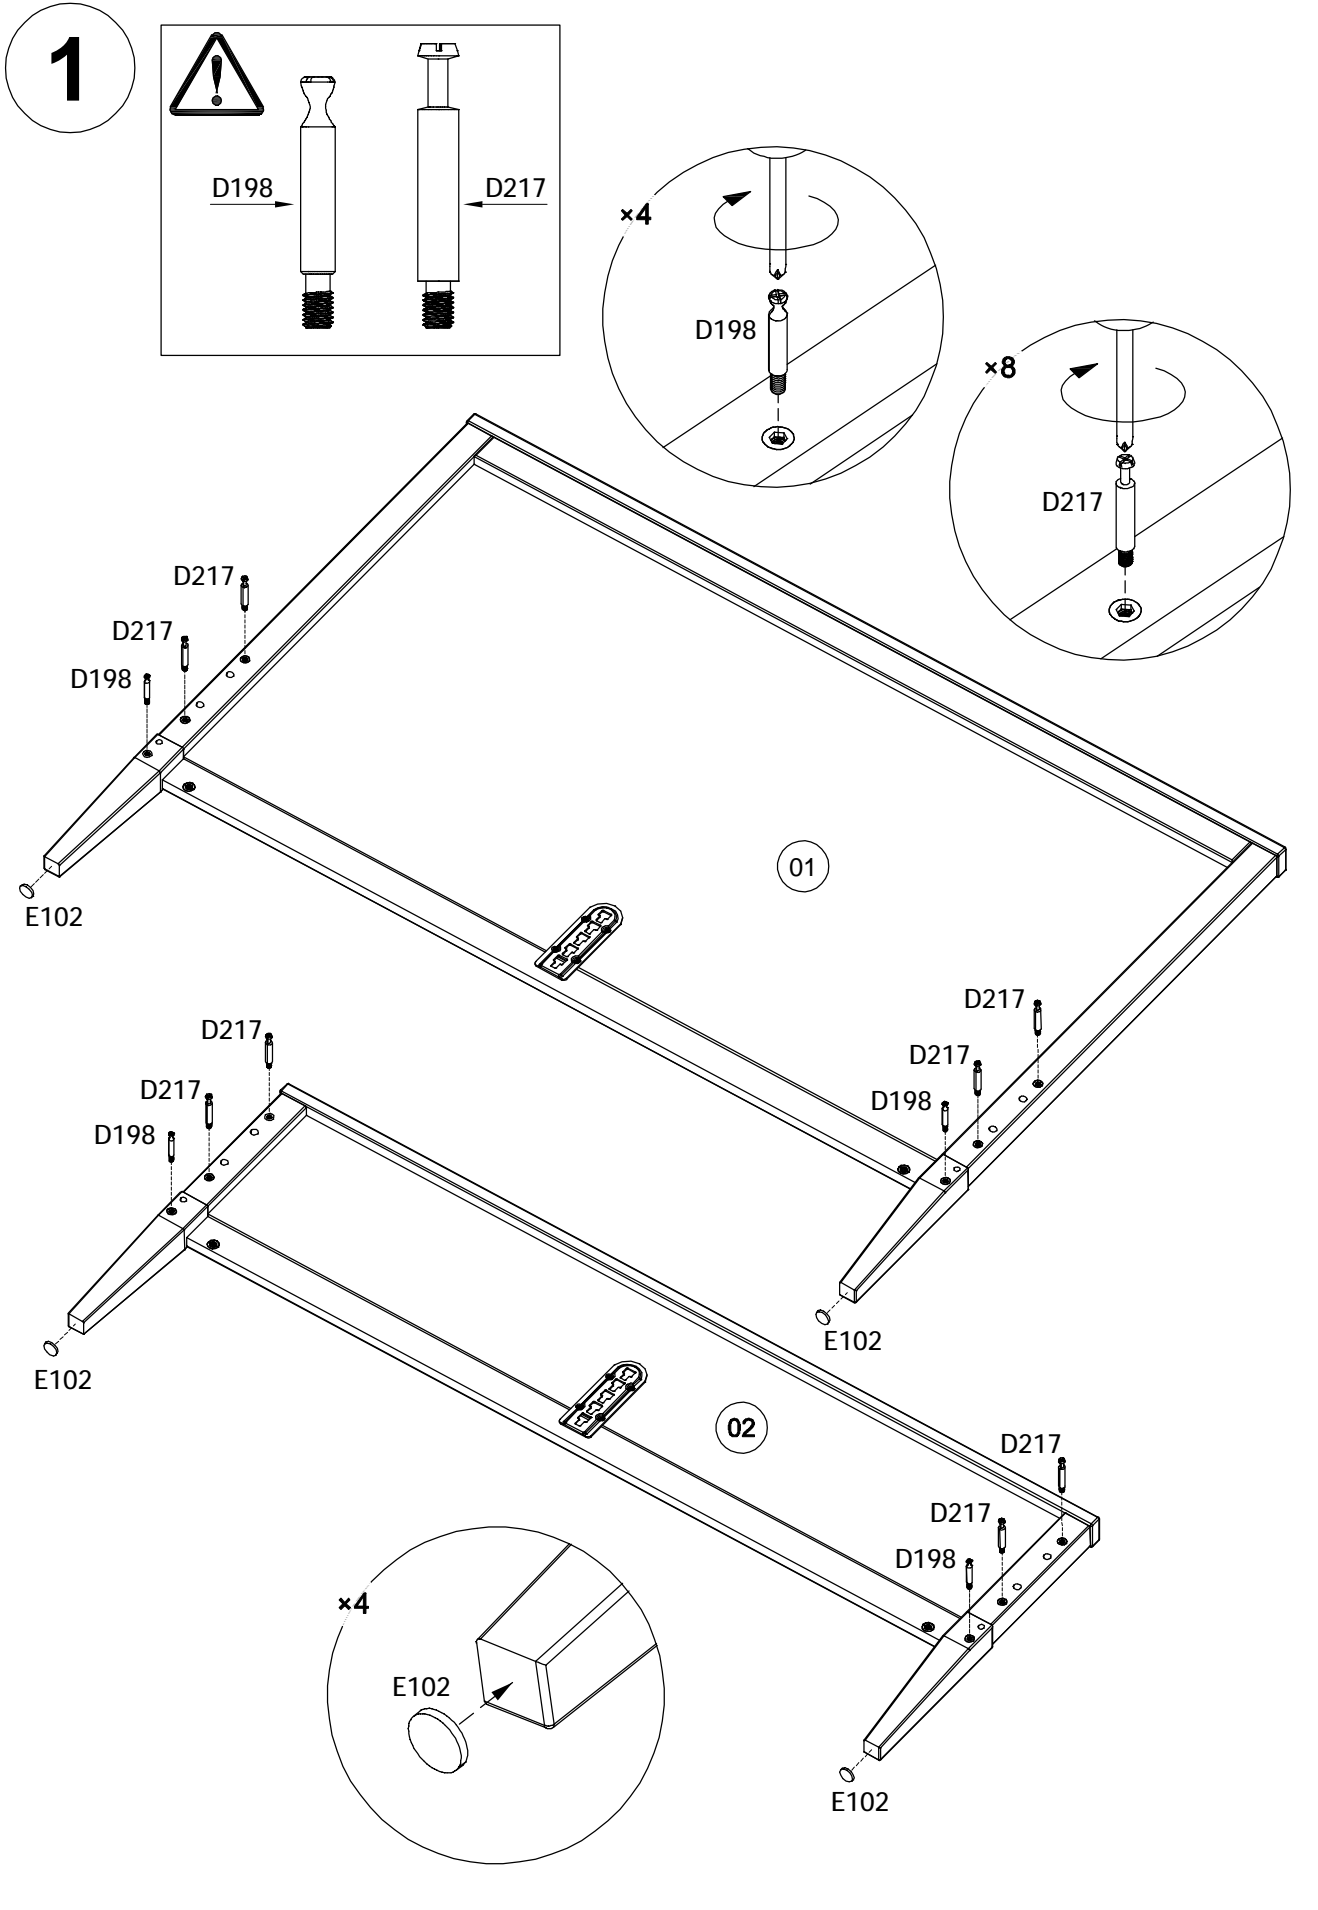

SCANDIC

Bed 120 x 200 cm

Art.Nr.: 72759 + 90802

Ciekurkalna 1.linija 11
Rīga, LV-1026, Lettland

72759 + 90802

Det. Nr. Teil Nr. Pieces Nr. Pièces Nr.	Daudzums Anzahl Quantity Quantité	Kastes Nr. Kasten Nr. Colli Nr. Colli Nr.	Izmērs, mm Maß, mm Dimensions, mm Dimensions, mm	✓
01	1	1 / 2	1268 x 920 x 42	
02	1	1 / 2	1268 x 470 x 42	
03	2	2 / 2	2000 x 255 x 24	
04	1	2 / 2	2018 x 80 x 29	
05	1	2 / 2	235 x 80 x 29	
06	4	90802	996 x 29 x 29	

72759 + 90802

H1	 x4 ø 8x30	H4	 x8 ø 10x40	A20	 x4 ø 4x16
D196	 x4 ø 15x14	D197	 x4 M10x7,5	D198	 x4 ø 7x34 M6
A172	 x1 6 mm	D119	 x8	D217	 x8 B55/M6
D10	 x2	A5	 x1 4 mm	A22	 x2 ø 7x70
		E102	 x4 ø 20	A2	 x20 ø 4x45

FR Cher client, Ici vous avez la possibilité de mesurer les vis livrées.

72759 + 90802

D198	 x4 ø 7x34 M6	D217	 x8 B55/M6	E102	 x4 ø 20
------	---	------	--	------	--

H1		x4 ø 8x30	D196		x4 ø 15x14	D119		x8
H4		x8 ø 10x40						

2

72759 + 90802

72759 + 90802

D197		x6 M10x7,5	A5		x1 4 mm	A172		x1 6 mm
------	---	---------------	----	---	------------	------	---	------------

5

72759 + 90802

D10		x2	A20		x4	ø 4x16
-----	---	----	-----	---	----	--------