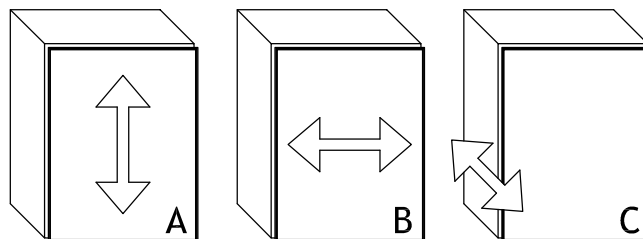

## TV-Element m. 2 Tueren Art.: 3104827

Ciekurkalna 1.linija 11  
Rīga, LV-1026, Lettland

67218