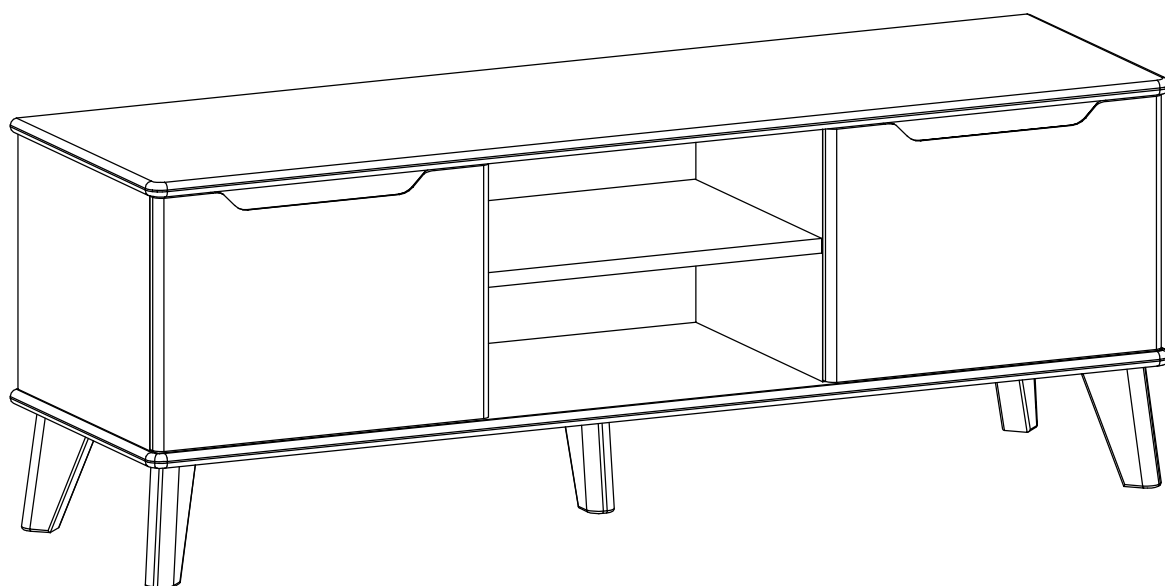

## TV-Element m. 2 Tueren Art.: 3104827

Ciekurkalna 1.linija 11  
Rīga, LV-1026, Lettland

67218