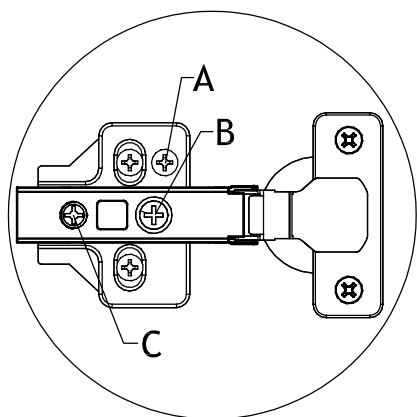

## TV-Element m. 2 Tueren Art.: 3104827

Ciekurkalna 1.linija 11  
Rīga, LV-1026, Lettland

67218