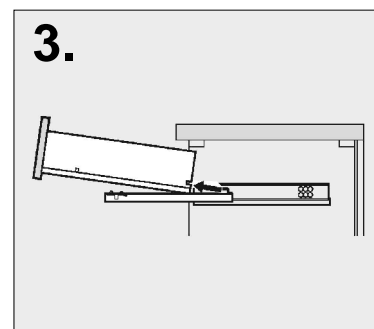

# 24

G61		x6 ∅35	G40		x6 ∅35	A1		x24 ∅ 3,5x15
B100		x4 ∅28x20	A3		x4 M4x23			

G33		x6	G71		x2
-----	---	----	-----	---	----

G13

x4

29

D1

x48

30

31

Einhängen der Schublade  
Attaching the drawer  
Fixation du tiroir  
Atvilktnes ielikšana

Hinteransicht des Schubkastens  
Rear view of the drawer  
Vue arrière du tiroir  
Skats no atvilktnes aizmugures

Aushängen der Schublade  
Removal of drawer  
Suppression de tiroir  
Atvilktnes izņemšana

Höhenverstellung  
Height adjustment  
Réglage de la hauteur  
Augstuma regulēšana

- Ⓓ Das Richten einer Türe
- Ⓔ Adjusting a door
- Ⓕ Réglage d'une porte.
- Ⓖ Durvju regulēšana