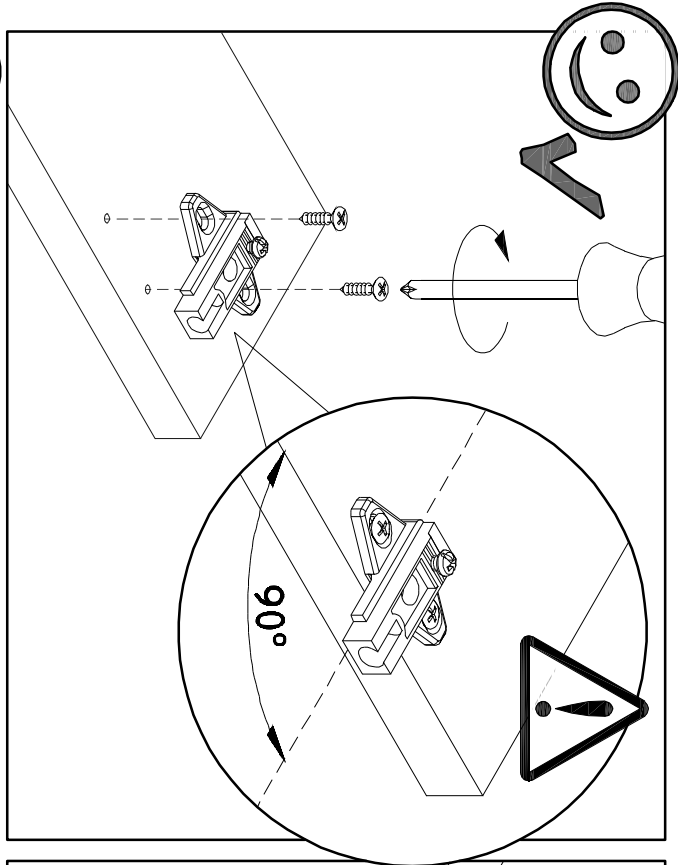

30

31

Einhängen der Schublade  
Attaching the drawer  
Fixation du tiroir  
Atvilktnes ielikšana

Hinteransicht des Schubkastens  
Rear view of the drawer  
Vue arrière du tiroir  
Skats no atvilktnes aizmugures

Aushängen der Schublade  
Removal of drawer  
Suppression de tiroir  
Atvilktnes izņemšana

Höhenverstellung  
Height adjustment  
Réglage de la hauteur  
Augstuma regulēšana

- Ⓓ Das Richten einer Türe
- Ⓔ Adjusting a door
- Ⓕ Réglage d'une porte.
- Ⓖ Durvju regulēšana

- Ⓓ Das Richten einer Türe
- ⒼⓀ Adjusting a door
- ⒻⓇ Réglage d'une porte.
- ⒼⓋ Durvju regulēšana

H8   
ø6mm

A69   
ø4x60

 ø6mm

- D** **Achtung:** Die Befestigung des Möbelstückes an der Wand muss von einer fachkundigen Person vorgenommen werden, da für die Montage an die Wand angepasste Dübel erforderlich sind.
- GB** **Attention:** A qualified professional is required when mounting furniture to the wall since dowels corresponding to the wall are required for this.
- FR** **Attention :** La fixation du meuble contre le mur doit être effectuée par une personne compétente car, pour le montage mural, il faut utiliser des chevilles adaptées.
- LV** **Uzmanību:** Mēbeles montāžai pie sienas paredzēts izmantot speciālus dībeļus. Ietecams šo darbu veikt kvalificētam darbiniekam.