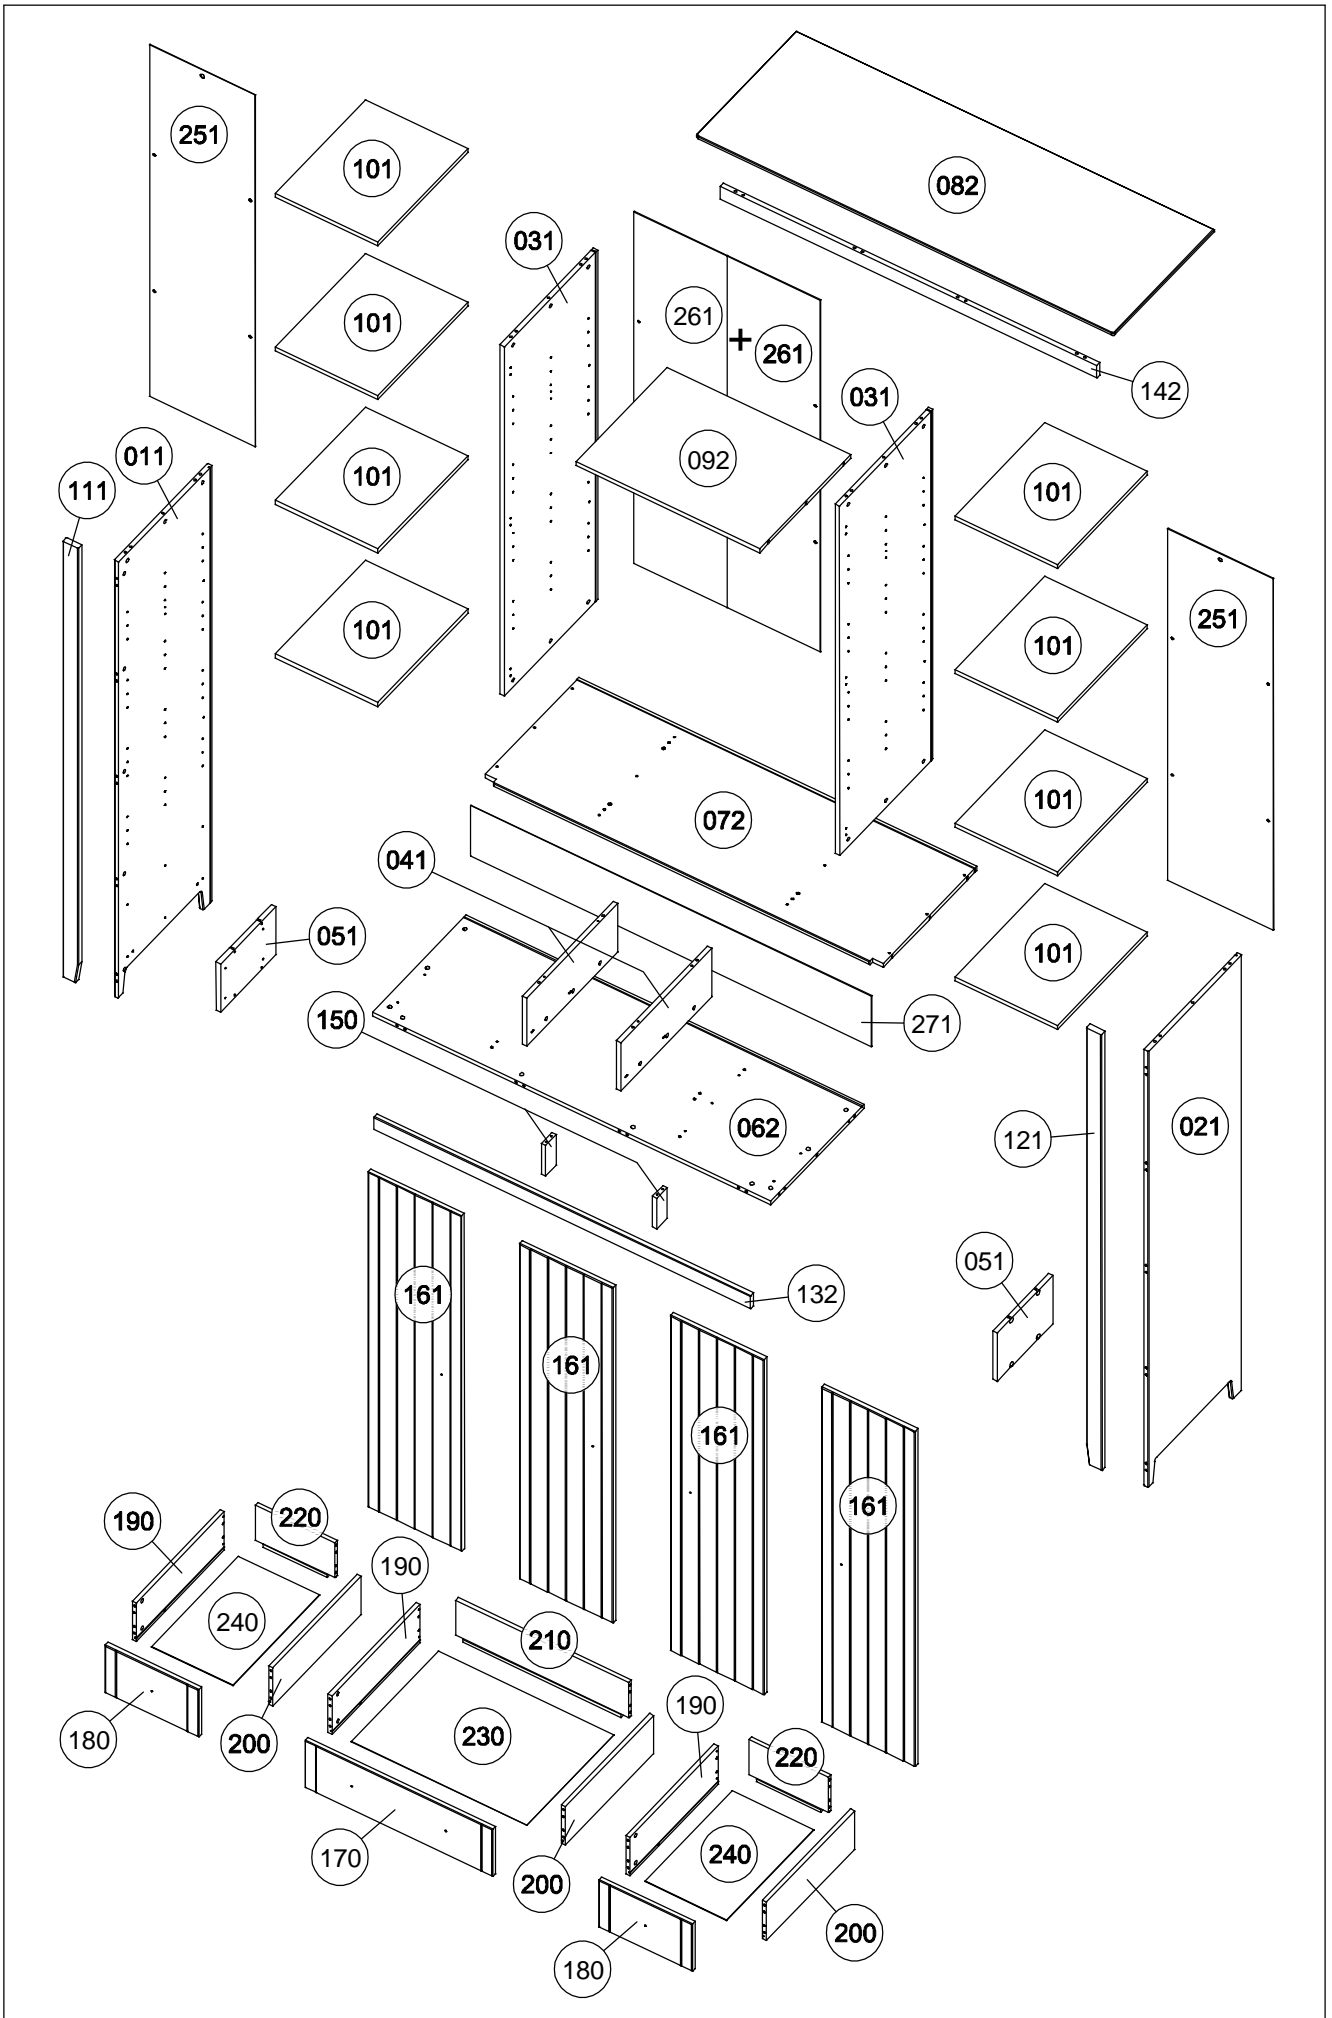

# ROMEO II

67252

Teil Nr. Pièces Nr. Pieces Nr. Kārtas Nr.	Anzahl Quantité Quantity Skaitis	Kasten Nr. Colli Nr. Colli Nr. Kastes Nr.	Maß, mm Dimensions, mm Dimensions, mm Izmēri, mm	✓
011	1	2 / 6	2044 x 556 x 18	
021	1	2 / 6	2044 x 556 x 18	
031	2	5 / 6	1638 x 556 x 18	
041	2	4 / 6	226 x 542 x 18	
051	2	4 / 6	226 x 330 x 18	
062	1	5 / 6	1604 x 556 x 18	
072	1	3 / 6	1604 x 574 x 18	
082	1	3 / 6	1686 x 600 x 22	
092	1	4 / 6	740 x 542 x 18	
101	8	4 / 6	413 x 536 x 18	
111	1	2 / 6	2044 x 62 x 22	
121	1	2 / 6	2044 x 62 x 22	
132	1	3 / 6	1518 x 62 x 18	
142	1	3 / 6	1518 x 62 x 18	
150	2	1 / 6	144 x 62 x 18	
161	4	6 / 6	1572 x 377 x 18	
170	1	1 / 6	756 x 222 x 18	
180	2	1 / 6	377 x 222 x 18	
190	3	1 / 6	525 x 180 x 16	
200	3	1 / 6	525 x 180 x 16	
210	1	1 / 6	698 x 180 x 16	
220	2	1 / 6	319 x 180 x 16	
230	1	5 / 6	707 x 518 x 3	
240	2	5 / 6	328 x 518 x 3	
251	2	5 / 6	1649 x 425 x 3	
261+261	1	5 / 6	1649 x 750 x 3	
271	1	5 / 6	1615 x 237 x 3	

D3		x16 ø 15x13,8
----	---	------------------

H1		x4 ø 8x30
----	---	--------------

A27	 x4 ø 7x50	A5	 x1 4 mm	D206	 x2 ø15
-----	--	----	--	------	---

H3		x4 ø 8x50	A27		x4 ø 7x50	A5		x1 4 mm
----	---	--------------	-----	---	--------------	----	---	------------