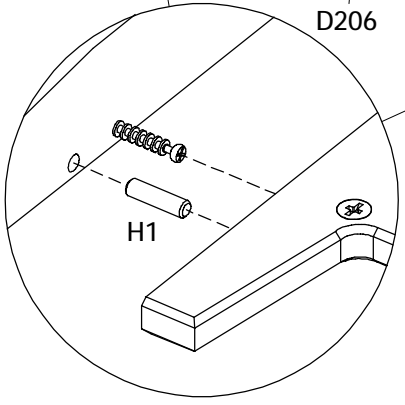

# ROMEO II

67252

Teil Nr. Pièces Nr. Pieces Nr. Kārtas Nr.	Anzahl Quantité Quantity Skaitis	Kasten Nr. Colli Nr. Colli Nr. Kastes Nr.	Maß, mm Dimensions, mm Dimensions, mm Izmēri, mm	✓
011	1	2 / 6	2044 x 556 x 18	
021	1	2 / 6	2044 x 556 x 18	
031	2	5 / 6	1638 x 556 x 18	
041	2	4 / 6	226 x 542 x 18	
051	2	4 / 6	226 x 330 x 18	
062	1	5 / 6	1604 x 556 x 18	
072	1	3 / 6	1604 x 574 x 18	
082	1	3 / 6	1686 x 600 x 22	
092	1	4 / 6	740 x 542 x 18	
101	8	4 / 6	413 x 536 x 18	
111	1	2 / 6	2044 x 62 x 22	
121	1	2 / 6	2044 x 62 x 22	
132	1	3 / 6	1518 x 62 x 18	
142	1	3 / 6	1518 x 62 x 18	
150	2	1 / 6	144 x 62 x 18	
161	4	6 / 6	1572 x 377 x 18	
170	1	1 / 6	756 x 222 x 18	
180	2	1 / 6	377 x 222 x 18	
190	3	1 / 6	525 x 180 x 16	
200	3	1 / 6	525 x 180 x 16	
210	1	1 / 6	698 x 180 x 16	
220	2	1 / 6	319 x 180 x 16	
230	1	5 / 6	707 x 518 x 3	
240	2	5 / 6	328 x 518 x 3	
251	2	5 / 6	1649 x 425 x 3	
261+261	1	5 / 6	1649 x 750 x 3	
271	1	5 / 6	1615 x 237 x 3	

67252

H1		x10 ø 8x30	D4		x8 ø 17	D206		x4 ø 15
----	---	---------------	----	---	------------	------	---	------------

2

D2		x10 ø 5/11x34	D19		x8 11 mm	D20		x6
----	---	------------------	-----	---	-------------	-----	---	----

D3		x16 ø 15x13,8
----	---	------------------

H1		x4 ø 8x30
----	---	--------------

A27	 x4 ø 7x50	A5	 x1 4 mm	D206	 x2 ø15
-----	--	----	--	------	---

H3		x4 ø 8x50	A27		x4 ø 7x50	A5		x1 4 mm
----	---	--------------	-----	---	--------------	----	---	------------

251

031

66mm

67252

D138		x4	A195		x4	A1		x4	$\varnothing 3,5 \times 15$
					6/9x10,5				