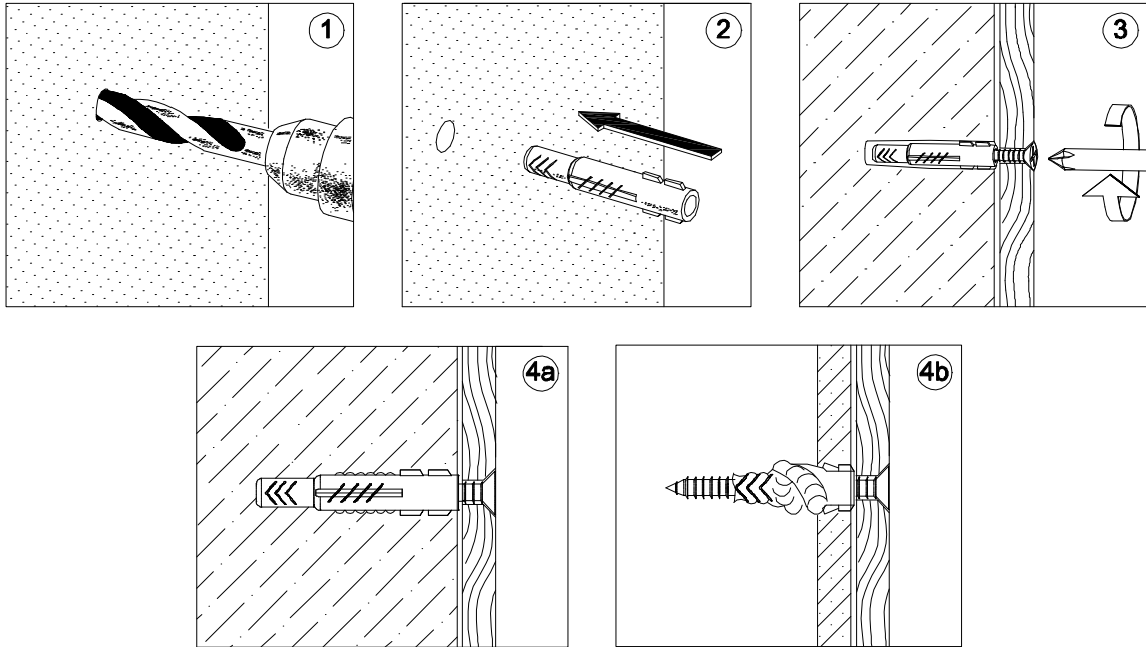

30

31

Einhängen der Schublade  
Attaching the drawer  
Fixation du tiroir  
Atvilktnes ielikšana

Hinteransicht des Schubkastens  
Rear view of the drawer  
Vue arrière du tiroir  
Skats no atvilktnes aizmugures

Aushängen der Schublade  
Removal of drawer  
Suppression de tiroir  
Atvilktnes izņemšana

Höhenverstellung  
Height adjustment  
Réglage de la hauteur  
Augstuma regulēšana

- Ⓓ Das Richten einer Türe
- Ⓔ Adjusting a door
- Ⓕ Réglage d'une porte.
- Ⓖ Durvju regulēšana

- Ⓓ Das Richten einer Türe
- ⒼⓀ Adjusting a door
- ⒻⓇ Réglage d'une porte.
- ⒼⓋ Durvju regulēšana

H8   
ø6mm

A69   
ø4x60

 ø6mm

- D** **Achtung:** Die Befestigung des Möbelstückes an der Wand muss von einer fachkundigen Person vorgenommen werden, da für die Montage an die Wand angepasste Dübel erforderlich sind.
- GB** **Attention:** A qualified professional is required when mounting furniture to the wall since dowels corresponding to the wall are required for this.
- FR** **Attention :** La fixation du meuble contre le mur doit être effectuée par une personne compétente car, pour le montage mural, il faut utiliser des chevilles adaptées.
- LV** **Uzmanību:** Mēbeles montāžai pie sienas paredzēts izmantot speciālus dībeļus. Ietecams šo darbu veikt kvalificētam darbiniekam.