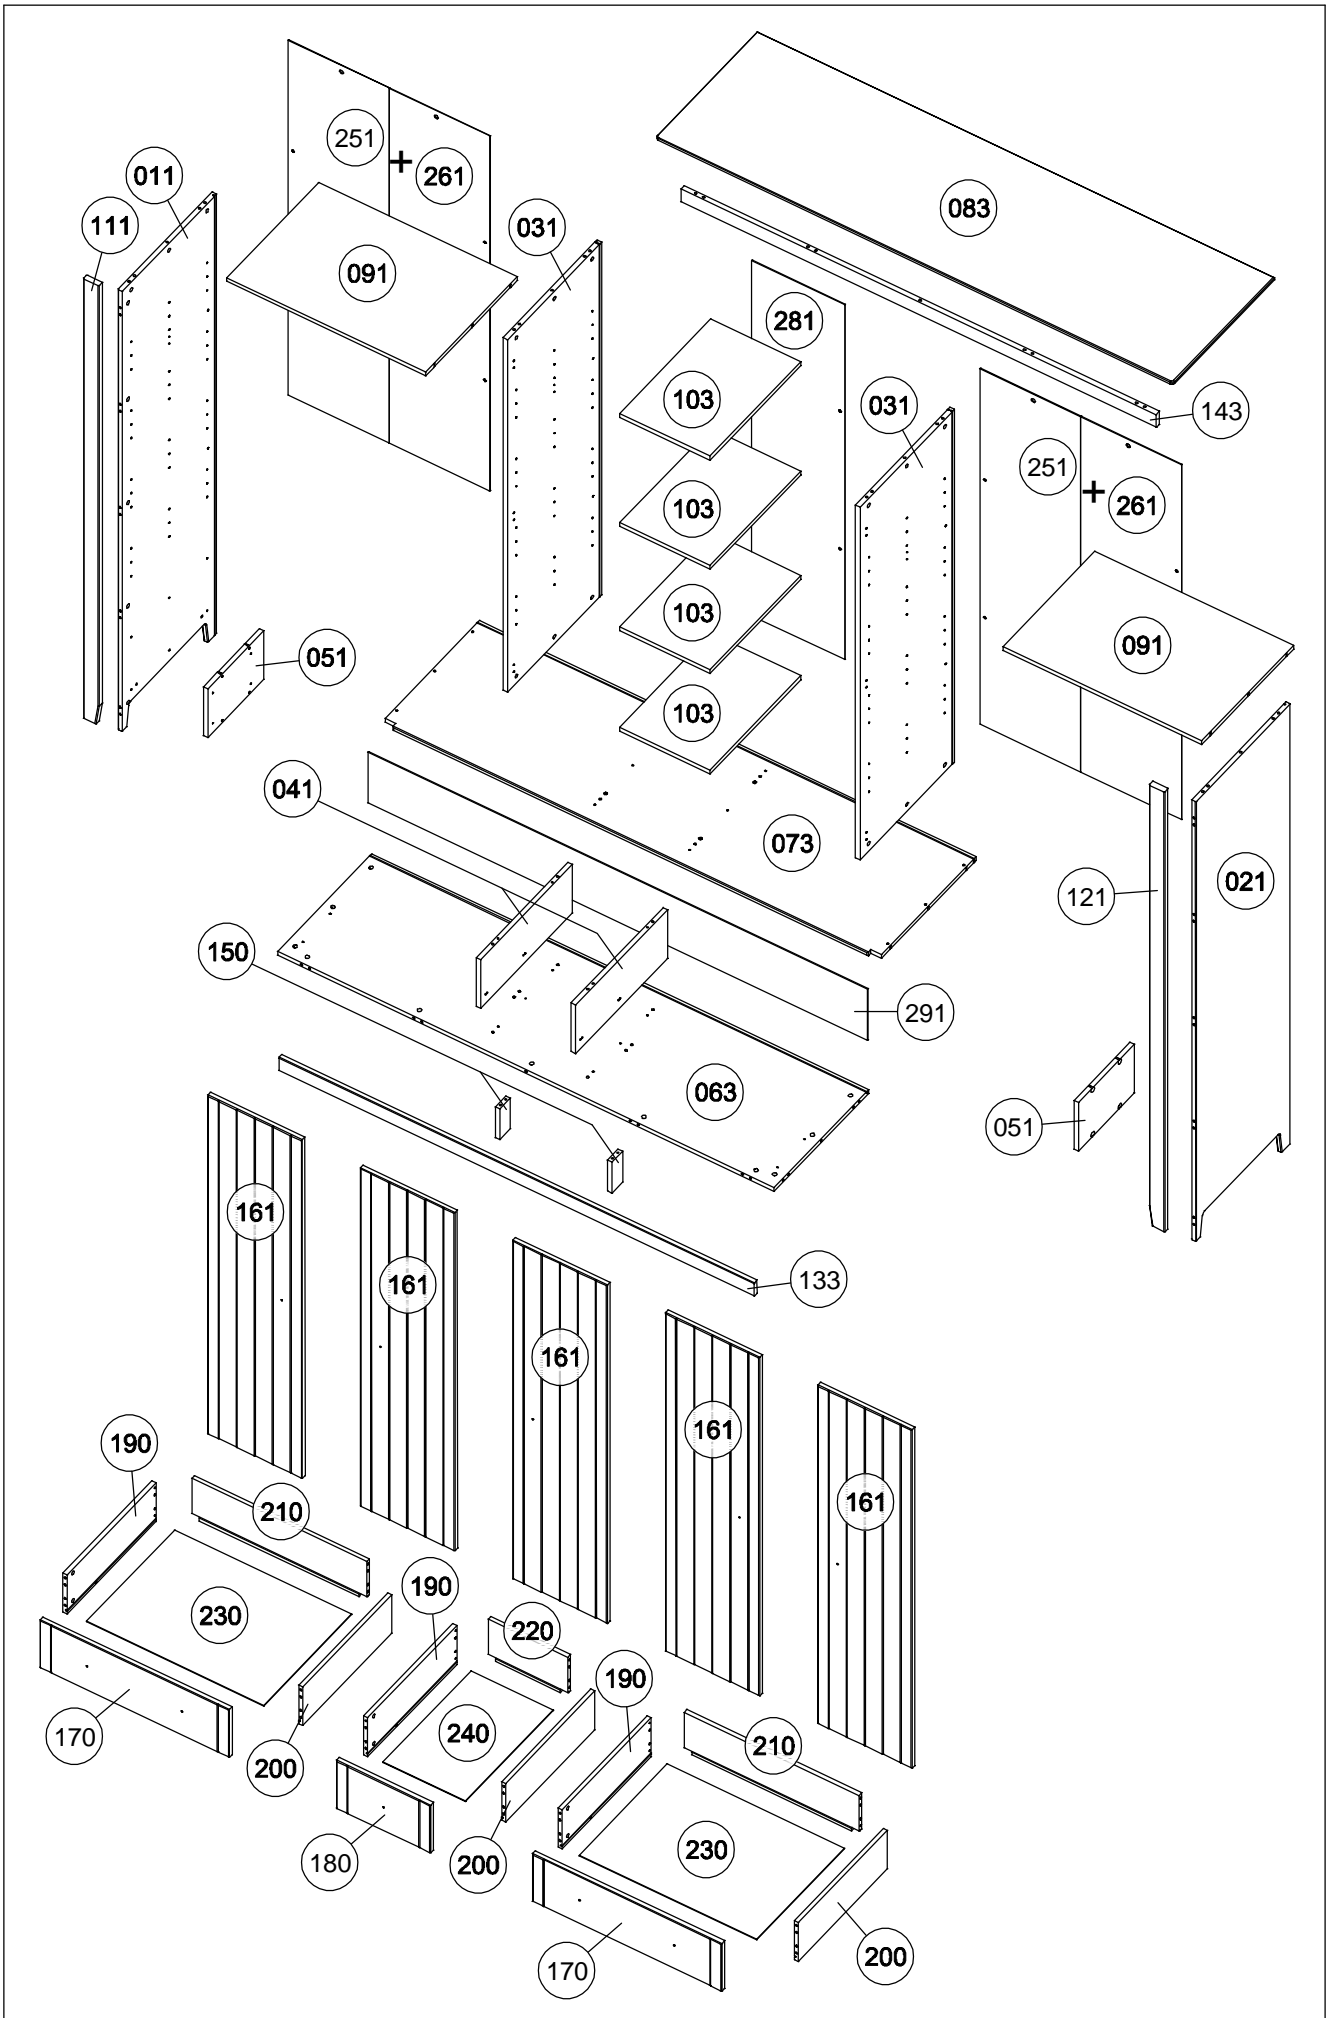

ROMEO II

67253

67253

Teil Nr. Pièces Nr. Pieces Nr. Kārtas Nr.	Anzahl Quantité Quantity Skaitis	Kasten Nr. Colli Nr. Colli Nr. Kastes Nr.	Maß, mm Dimensions, mm Dimensions, mm Izmēri, mm	✓
011	1	2 / 6	2044 x 556 x 18	
021	1	2 / 6	2044 x 556 x 18	
031	2	5 / 6	1638 x 556 x 18	
041	2	4 / 6	226 x 542 x 18	
051	2	4 / 6	226 x 330 x 18	
063	1	4 / 6	1983 x 556 x 18	
073	1	3 / 6	1983 x 574 x 18	
083	1	3 / 6	2065 x 600 x 22	
091	2	4 / 6	793 x 542 x 18	
103	4	4 / 6	360 x 536 x 18	
111	1	2 / 6	2044 x 62 x 22	
121	1	2 / 6	2044 x 62 x 22	
133	1	3 / 6	1897 x 62 x 18	
143	1	3 / 6	1897 x 62 x 18	
150	2	1 / 6	144 x 62 x 18	
161	5	6 / 6	1572 x 377 x 18	
170	2	1 / 6	756 x 222 x 18	
180	1	1 / 6	377 x 222 x 18	
190	3	1 / 6	525 x 180 x 16	
200	3	1 / 6	525 x 180 x 16	
210	2	1 / 6	698 x 180 x 16	
220	1	1 / 6	319 x 180 x 16	
230	2	5 / 6	707 x 518 x 3	
240	1	5 / 6	328 x 518 x 3	
251+261	2	5 / 6	1649 x 804 x 3	
281	1	5 / 6	1649 x 372 x 3	
291	1	4 / 6	1994 x 237 x 3	