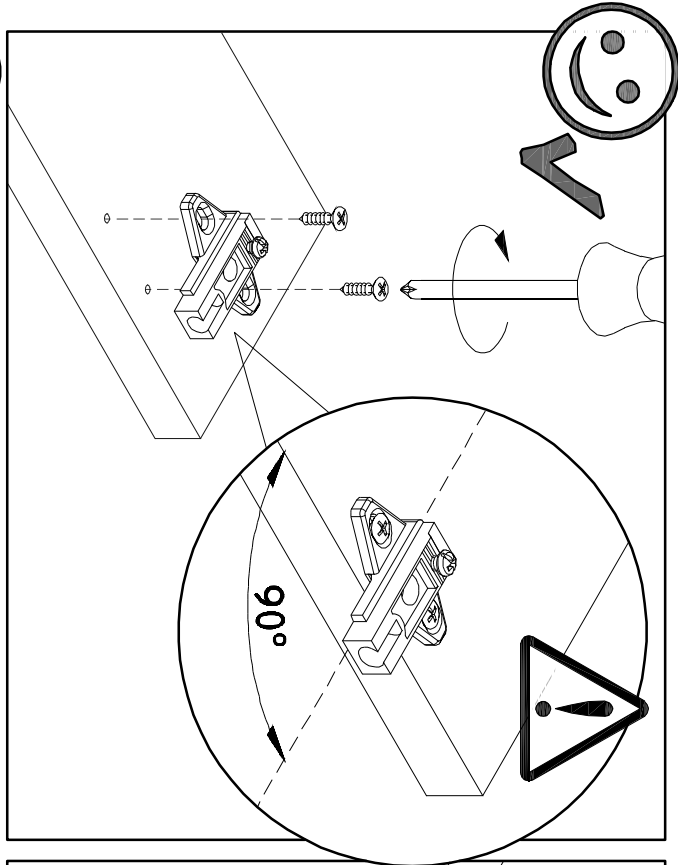

Removal of drawer

Suppression de tiroir

Atvilktnes izņemšana

Höhenverstellung

Height adjustment

Réglage de la hauteur

Augstuma regulēšana

- Ⓓ Das Richten einer Türe
- Ⓔ Adjusting a door
- Ⓕ Réglage d'une porte.
- Ⓖ Durvju regulēšana

+1 / -3 mm

+3 / -1 mm

±2mm

- Ⓓ Das Richten einer Türe
- ⒼⓀ Adjusting a door
- ⒻⓇ Réglage d'une porte.
- ⒼⓋ Durvju regulēšana

H8 
ø6mm

A69 
ø4x60

 ø6mm

- D** **Achtung:** Die Befestigung des Möbelstückes an der Wand muss von einer fachkundigen Person vorgenommen werden, da für die Montage an die Wand angepasste Dübel erforderlich sind.
- GB** **Attention:** A qualified professional is required when mounting furniture to the wall since dowels corresponding to the wall are required for this.
- FR** **Attention :** La fixation du meuble contre le mur doit être effectuée par une personne compétente car, pour le montage mural, il faut utiliser des chevilles adaptées.
- LV** **Uzmanību:** Mēbeles montāžai pie sienas paredzēts izmantot speciālus dībeļus. Ietecams šo darbu veikt kvalificētam darbiniekam.