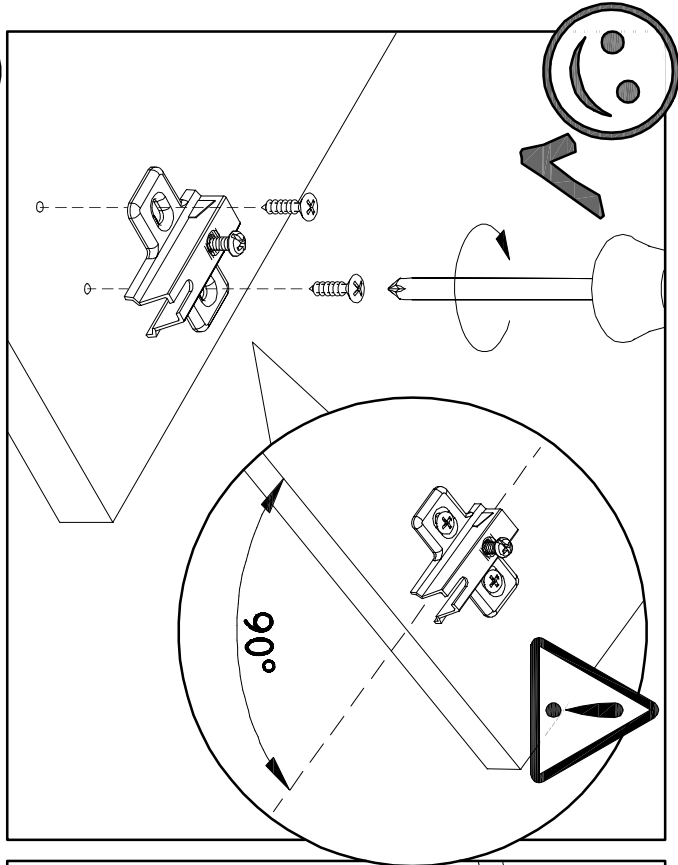

31

67253

Einhängen der Schublade

Attaching the drawer

Fixation du tiroir

Atvilktnes ielikšana

Hinteransicht des Schubkastens
Rear view of the drawer
Vue arrière du tiroir
Skats no atvilktnes aizmugures

Aushängen der Schublade

Removal of drawer

Suppression de tiroir

Atvilktnes izņemšana

Höhenverstellung

Height adjustment

Réglage de la hauteur

Augstuma regulēšana

- Ⓓ Das Richten einer Türe
- Ⓔ Adjusting a door
- Ⓕ Réglage d'une porte.
- Ⓖ Durvju regulēšana

+1 / -3 mm

+3 / -1 mm

±2mm

- Ⓓ Das Richten einer Türe
- ⒼⓀ Adjusting a door
- ⒻⓇ Réglage d'une porte.
- ⒼⓋ Durvju regulēšana

H8 
ø6mm

A69 
ø4x60

 ø6mm

- D** **Achtung:** Die Befestigung des Möbelstückes an der Wand muss von einer fachkundigen Person vorgenommen werden, da für die Montage an die Wand angepasste Dübel erforderlich sind.
- GB** **Attention:** A qualified professional is required when mounting furniture to the wall since dowels corresponding to the wall are required for this.
- FR** **Attention :** La fixation du meuble contre le mur doit être effectuée par une personne compétente car, pour le montage mural, il faut utiliser des chevilles adaptées.
- LV** **Uzmanību:** Mēbeles montāžai pie sienas paredzēts izmantot speciālus dībeļus. Ietecams šo darbu veikt kvalificētam darbiniekam.