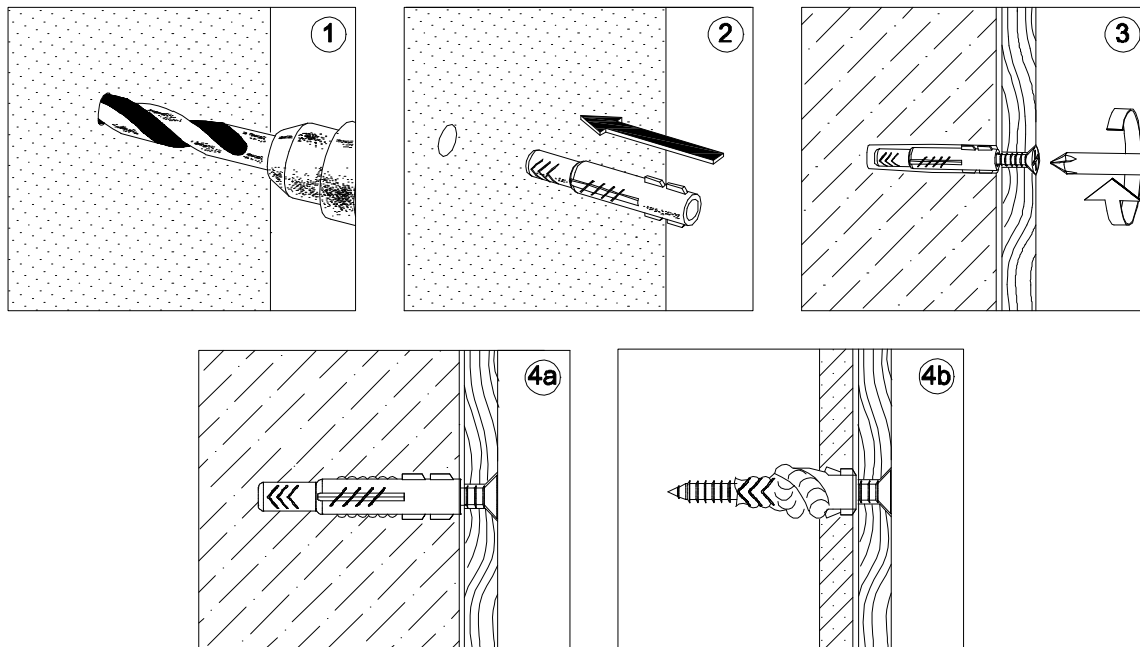

31

67253

Einhängen der Schublade

Attaching the drawer

Fixation du tiroir

Atvilktnes ielikšana

Hinteransicht des Schubkastens
Rear view of the drawer
Vue arrière du tiroir
Skats no atvilktnes aizmugures

Aushängen der Schublade

Removal of drawer

Suppression de tiroir

Atvilktnes izņemšana

Höhenverstellung

Height adjustment

Réglage de la hauteur

Augstuma regulēšana

- Ⓓ Das Richten einer Türe
- Ⓔ Adjusting a door
- Ⓕ Réglage d'une porte.
- Ⓖ Durvju regulēšana

+1 / -3 mm

+3 / -1 mm

±2mm

- Ⓓ Das Richten einer Türe
- ⒼⓀ Adjusting a door
- ⒻⓇ Réglage d'une porte.
- ⒼⓋ Durvju regulēšana

H8 
ø6mm

A69 
ø4x60

 ø6mm

- D** **Achtung:** Die Befestigung des Möbelstückes an der Wand muss von einer fachkundigen Person vorgenommen werden, da für die Montage an die Wand angepasste Dübel erforderlich sind.
- GB** **Attention:** A qualified professional is required when mounting furniture to the wall since dowels corresponding to the wall are required for this.
- FR** **Attention :** La fixation du meuble contre le mur doit être effectuée par une personne compétente car, pour le montage mural, il faut utiliser des chevilles adaptées.
- LV** **Uzmanību:** Mēbeles montāžai pie sienas paredzēts izmantot speciālus dībeļus. Ietecams šo darbu veikt kvalificētam darbiniekam.