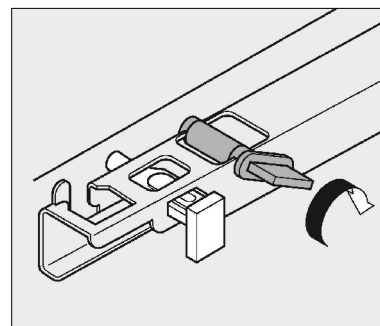

31

67253

Einhängen der Schublade

Attaching the drawer

Fixation du tiroir

Atvilktnes ielikšana

Hinteransicht des Schubkastens
Rear view of the drawer
Vue arrière du tiroir
Skats no atvilktnes aizmugures

Aushängen der Schublade

Removal of drawer

Suppression de tiroir

Atvilktnes izņemšana

Höhenverstellung

Height adjustment

Réglage de la hauteur

Augstuma regulēšana

- Ⓓ Das Richten einer Türe
- Ⓔ Adjusting a door
- Ⓕ Réglage d'une porte.
- Ⓖ Durvju regulēšana

+1 / -3 mm

+3 / -1 mm

±2mm

- Ⓓ Das Richten einer Türe
- ⒼⓀ Adjusting a door
- ⒻⓇ Réglage d'une porte.
- ⒼⓋ Durvju regulēšana

H8 
ø6mm

A69 
ø4x60

 ø6mm

- D** **Achtung:** Die Befestigung des Möbelstückes an der Wand muss von einer fachkundigen Person vorgenommen werden, da für die Montage an die Wand angepasste Dübel erforderlich sind.
- GB** **Attention:** A qualified professional is required when mounting furniture to the wall since dowels corresponding to the wall are required for this.
- FR** **Attention :** La fixation du meuble contre le mur doit être effectuée par une personne compétente car, pour le montage mural, il faut utiliser des chevilles adaptées.
- LV** **Uzmanību:** Mēbeles montāžai pie sienas paredzēts izmantot speciālus dībeļus. Ietecams šo darbu veikt kvalificētam darbiniekam.