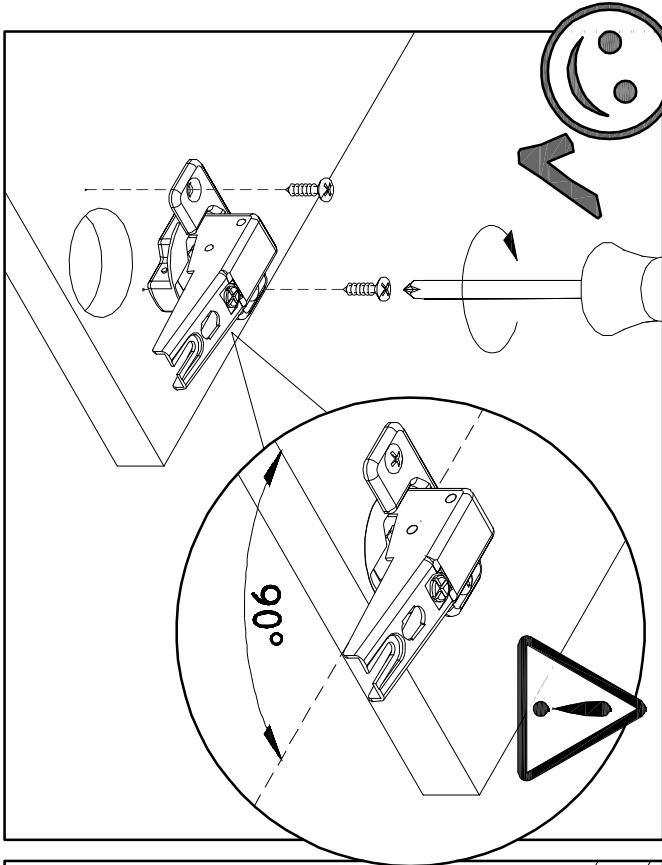

+1 / -3 mm

+3 / -1 mm

±2mm

- Ⓓ Das Richten einer Türe
- ⒼⓀ Adjusting a door
- ⒻⓇ Réglage d'une porte.
- ⒼⓋ Durvju regulēšana

H8 
ø6mm

A69 
ø4x60

 ø6mm

- D** **Achtung:** Die Befestigung des Möbelstückes an der Wand muss von einer fachkundigen Person vorgenommen werden, da für die Montage an die Wand angepasste Dübel erforderlich sind.
- GB** **Attention:** A qualified professional is required when mounting furniture to the wall since dowels corresponding to the wall are required for this.
- FR** **Attention :** La fixation du meuble contre le mur doit être effectuée par une personne compétente car, pour le montage mural, il faut utiliser des chevilles adaptées.
- LV** **Uzmanību:** Mēbeles montāžai pie sienas paredzēts izmantot speciālus dībeļus. Ietecams šo darbu veikt kvalificētam darbiniekam.