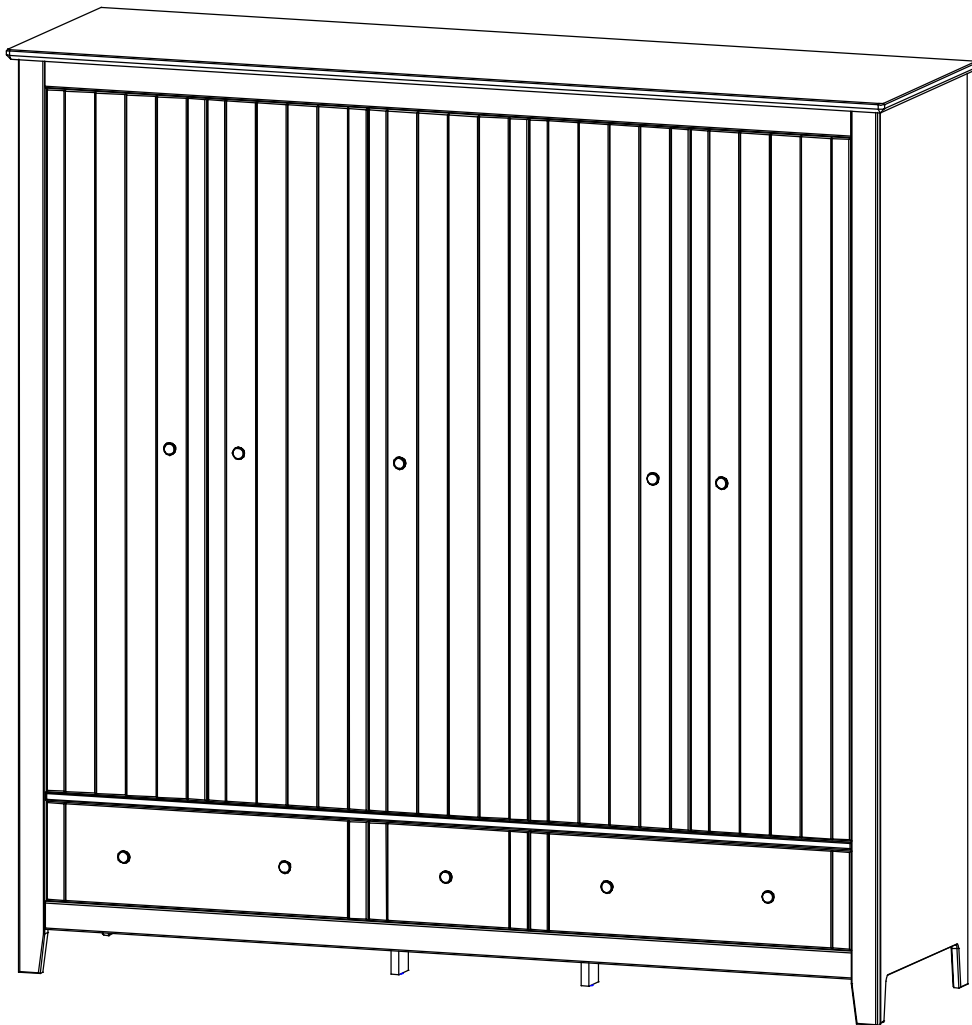

ROMEO II

67253

67253

Teil Nr. Pièces Nr. Pieces Nr. Kārtas Nr.	Anzahl Quantité Quantity Skaitis	Kasten Nr. Colli Nr. Colli Nr. Kastes Nr.	Maß, mm Dimensions, mm Dimensions, mm Izmēri, mm	✓
011	1	2 / 6	2044 x 556 x 18	
021	1	2 / 6	2044 x 556 x 18	
031	2	5 / 6	1638 x 556 x 18	
041	2	4 / 6	226 x 542 x 18	
051	2	4 / 6	226 x 330 x 18	
063	1	4 / 6	1983 x 556 x 18	
073	1	3 / 6	1983 x 574 x 18	
083	1	3 / 6	2065 x 600 x 22	
091	2	4 / 6	793 x 542 x 18	
103	4	4 / 6	360 x 536 x 18	
111	1	2 / 6	2044 x 62 x 22	
121	1	2 / 6	2044 x 62 x 22	
133	1	3 / 6	1897 x 62 x 18	
143	1	3 / 6	1897 x 62 x 18	
150	2	1 / 6	144 x 62 x 18	
161	5	6 / 6	1572 x 377 x 18	
170	2	1 / 6	756 x 222 x 18	
180	1	1 / 6	377 x 222 x 18	
190	3	1 / 6	525 x 180 x 16	
200	3	1 / 6	525 x 180 x 16	
210	2	1 / 6	698 x 180 x 16	
220	1	1 / 6	319 x 180 x 16	
230	2	5 / 6	707 x 518 x 3	
240	1	5 / 6	328 x 518 x 3	
251+261	2	5 / 6	1649 x 804 x 3	
281	1	5 / 6	1649 x 372 x 3	
291	1	4 / 6	1994 x 237 x 3	