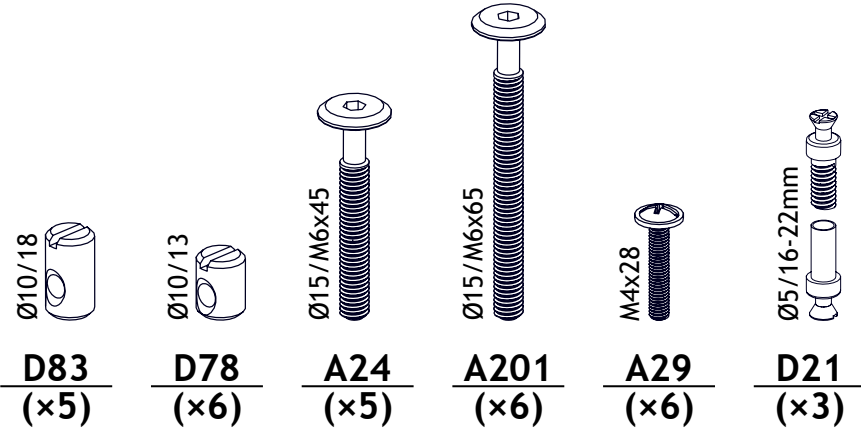

LV Godātais pircēj, šeit Jums ir iespēja izmērīt pievienotās skrūves.

UK Dear customer, here you have the possibility of measuring the supplied screws.

D Sehr geehrter Kunde, hier haben Sie die Möglichkeit mitgelieferte Schrauben nachzumessen.