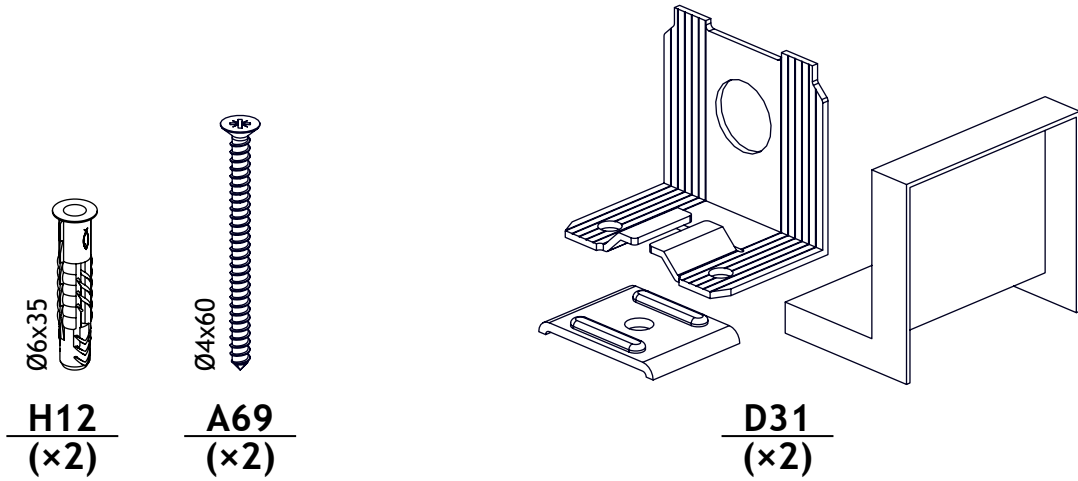

LV Godātais pircēj, šeit Jums ir iespēja izmērīt pievienotās skrūves.

UK Dear customer, here you have the possibility of measuring the supplied screws.

D Sehr geehrter Kunde, hier haben Sie die Möglichkeit mitgelieferte Schrauben nachzumessen.