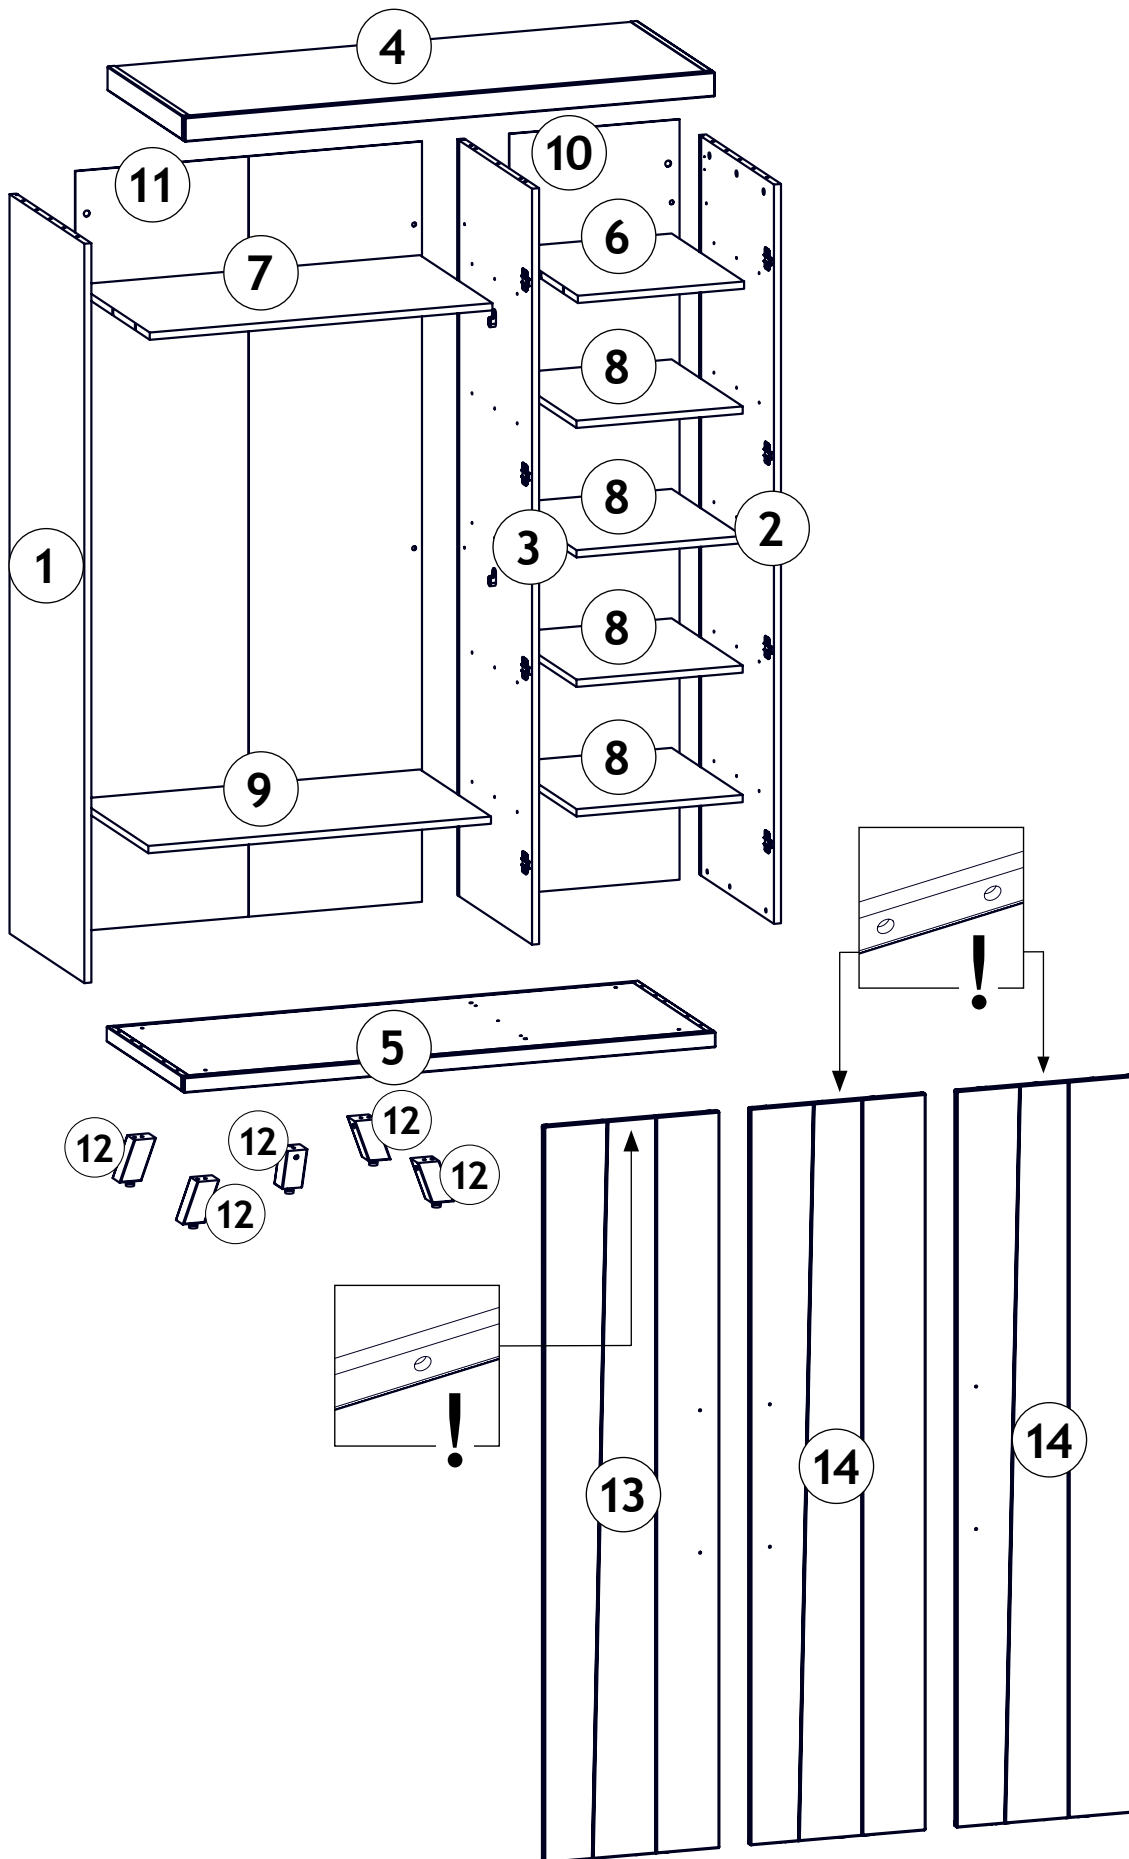

Teil Nr. Pièces Nr. Pieces No. Часть Ном. Kawalek Nr. Parça No Kusů Nr. Kusov Nr. Pezzi Nr. Nr piese. Darab száma. Stukken Nr. Kārtas nr.	Anzahl Quantité Quantity Количество Ilość Miktar Množství Množstvo Quantità Cantitatea Mennyiség Hoeveelheid Skaitis	Kasten Nr. Colli Nr. Colli No. Коробка Ном. Polu Nr. Kutusu Nr. Kolonka Č. Počet balení Colli Nr. Nu pachete Colli száma. Colli Nr. Kastes nr.	Maß, mm Dimensions, mm Dimensions, mm Размеры, mm Wymiary, mm Boyutlar, mm Rozměry, mm Rozmery, mm Dimensioni, mm Dimensiuni, mm Méterek, mm Afmetingen, mm Izmēri, mm	
1	1	2/4	1827 x 530 x 18	
2	1	2/4	1827 x 530 x 18	
3	1	2/4	1868 x 530 x 18	
4	1	3/4	1352 x 548 x 60	
5	1	3/4	1356 x 548 x 38	
6	1	1/4	424 x 513 x 18	
7	1	1/4	874 x 513 x 18	
8	4	1/4	424 x 503 x 18	
9	1	1/4	874 x 503 x 18	
10	1	2/4	1879 x 434 x 3,2	
11	1	2/4	1879 x 884 x 3,2	
12	5	3/4	128 x 52 x 52	
13	1	4/4	1821 x 448 x 18	
14	2	4/4	1821 x 448 x 18	

67560/1