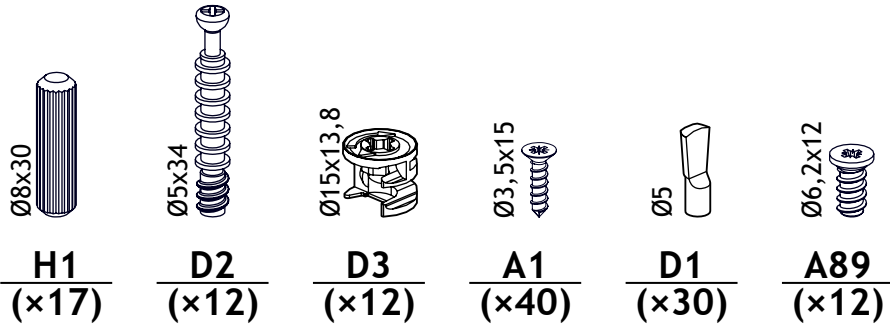

LV Godātais pircēj, šeit Jums ir iespēja izmērīt pievienotās skrūves.

UK Dear customer, here you have the possibility of measuring the supplied screws.

D Sehr geehrter Kunde, hier haben Sie die Möglichkeit mitgelieferte Schrauben nachzumessen.