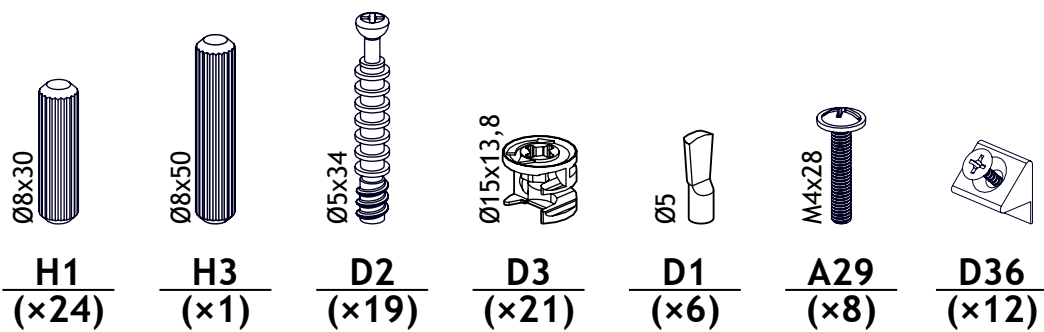

LV Godātais pircēj, šeit Jums ir iespēja izmērīt pievienotās skrūves.
UK Dear customer, here you have the possibility of measuring the supplied screws.
D Sehr geehrter Kunde, hier haben Sie die Möglichkeit mitgelieferte Schrauben nachzumessen.