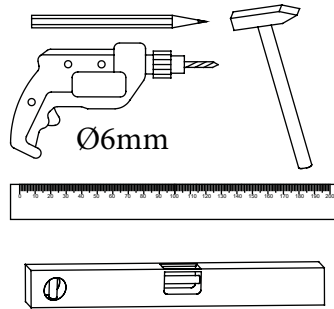

TALSI

Art. 3245005

H12
(x1)

A69
(x1)

LV Godātais pircēj, šeit Jums ir iespēja izmērīt pievienotās skrūves.

UK Dear customer, here you have the possibility of measuring the supplied screws.

D Sehr geehrter Kunde, hier haben Sie die Möglichkeit mitgelieferte Schrauben nachzumessen.

1

67639/1

 Ø6mm