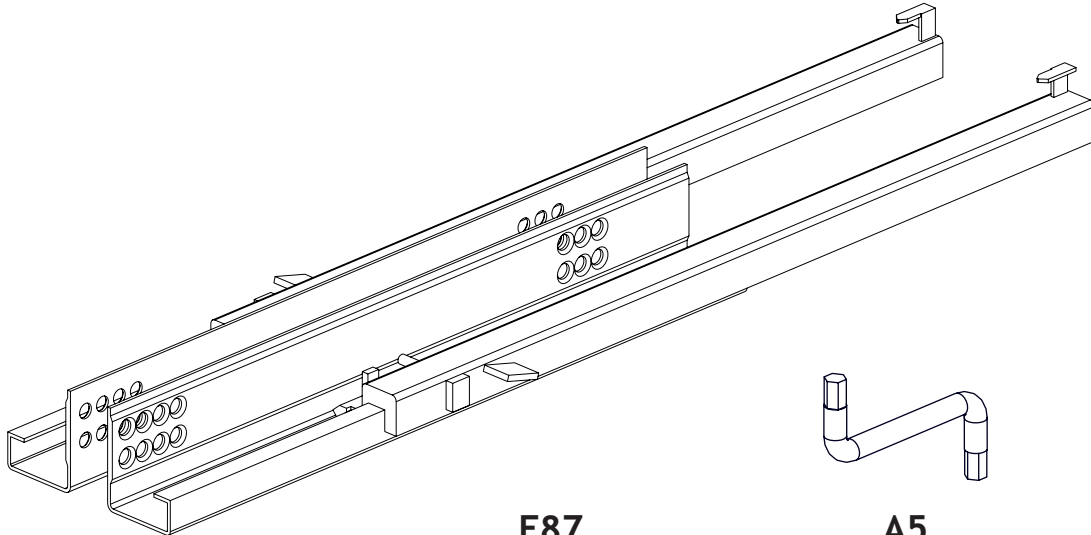

E87
(x1)
485mm

A5
(x1)

LV Godātais pircējs, šeit Jums ir iespēja izmērīt pievienotās skrūves.

UK Dear customer, here you have the possibility of measuring the supplied screws.

D Sehr geehrter Kunde, hier haben Sie die Möglichkeit mitgelieferte Schrauben nachzumessen.