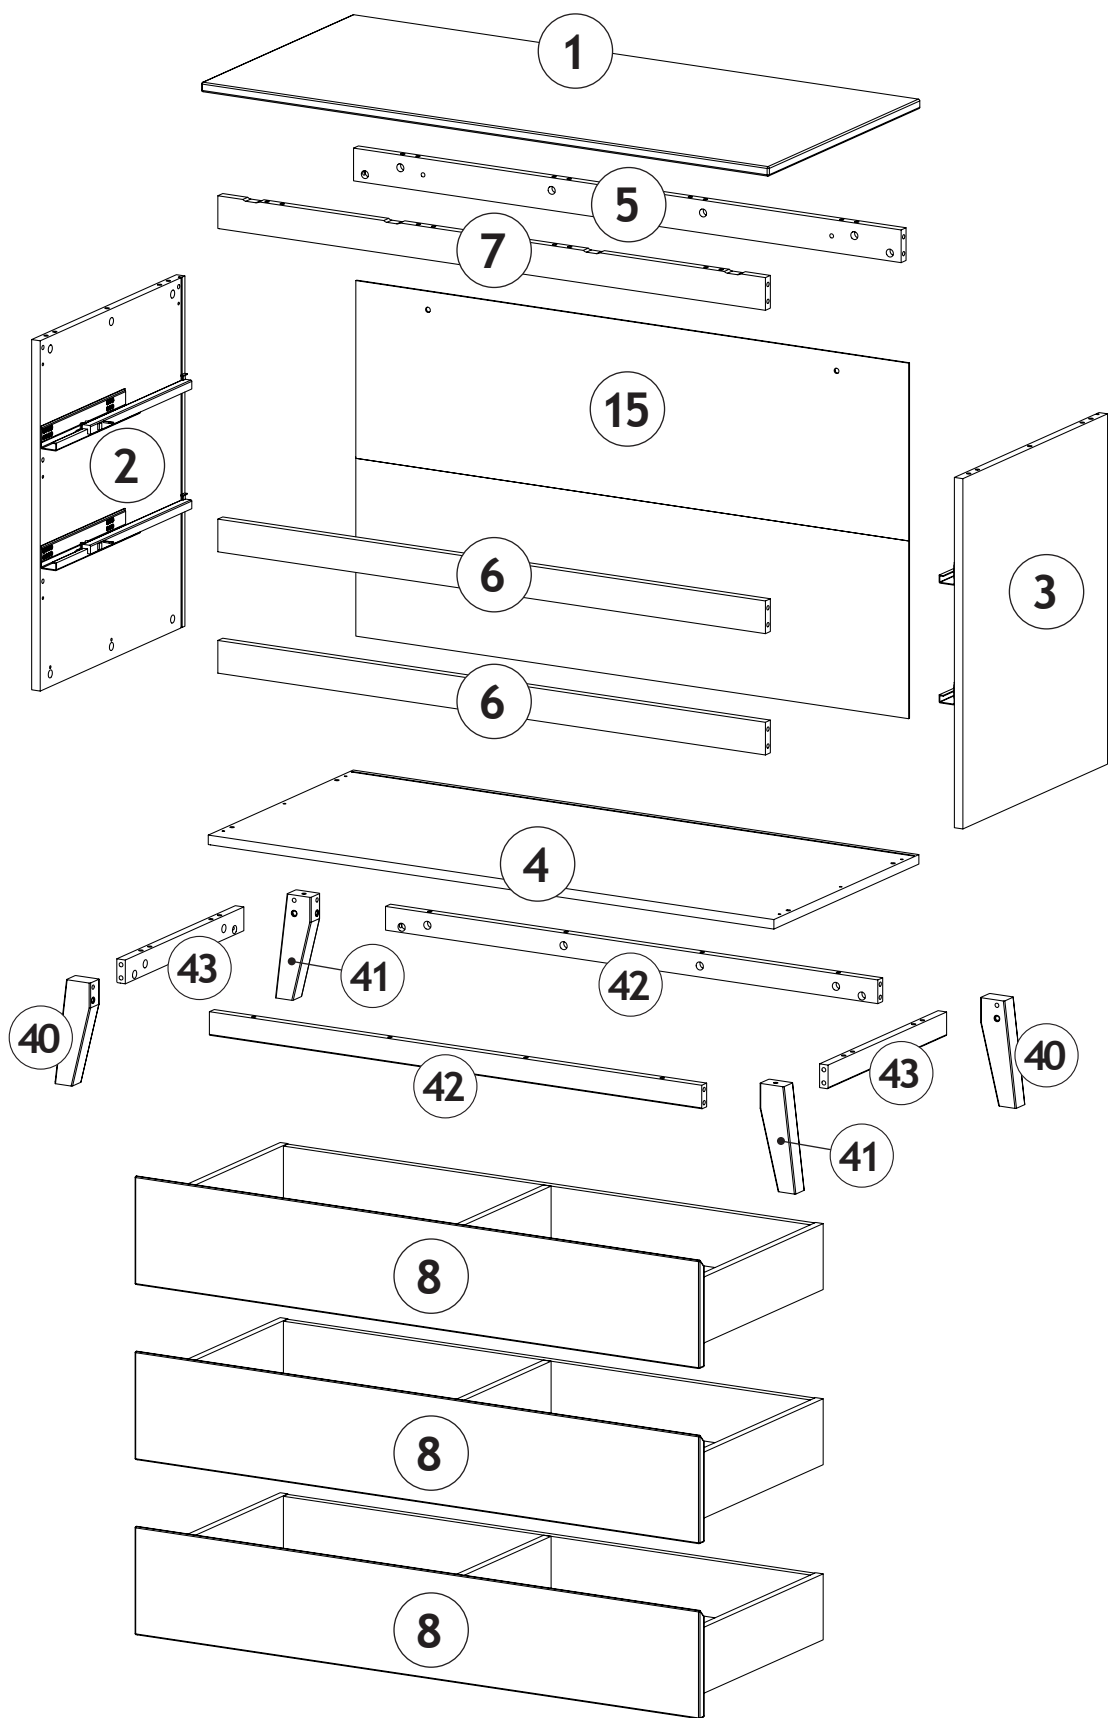

Teil Nr. Pieces No. Kārtas nr.	Anzahl Quantity Skaitis	Kasten Nr. Colli No. Kastes nr.	Maß, mm Dimensions, mm Izmēri, mm	
1	1	1/2	1200 x 554 x 18	
2	1	1/2	664 x 530 x 18	
3	1	1/2	664 x 530 x 18	
4	1	1/2	1196 x 531 x 18	
5	1	1/2	1158 x 62 x 18	
6	2	1/2	1158 x 62 x 18	
7	1	1/2	1158 x 62 x 18	
8	3	2/2	1194 x 493 x 205	
15	1	1/2	1169 x 674 x 3,2	
40	2	1/2	208 x 56 x 34	
41	2	1/2	208 x 56 x 34	
42	2	1/2	1041 x 45 x 18	
43	2	1/2	434 x 45 x 18	

67910