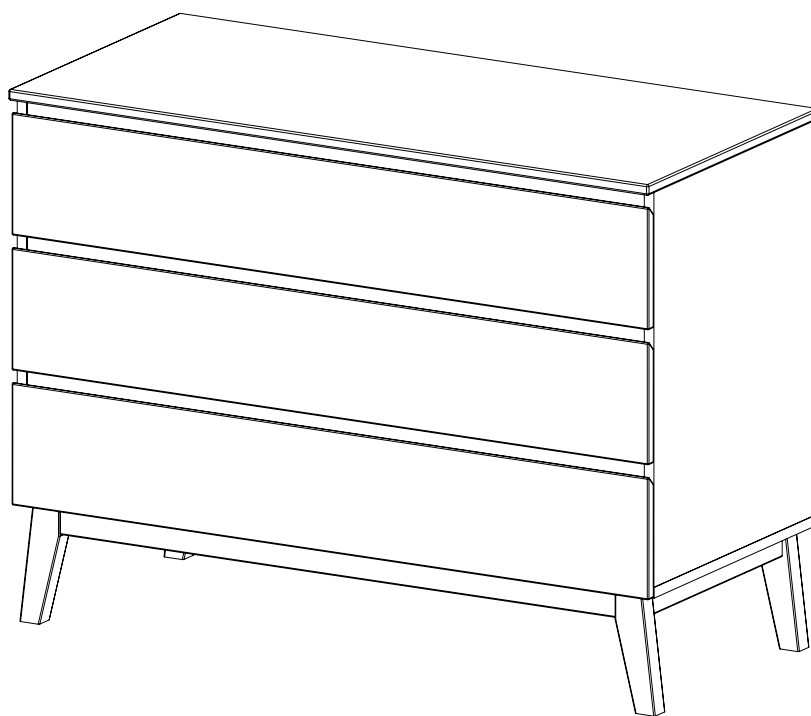

VENTA

Art. 3560886

67910

Teil Nr. Pieces No. Kārtas nr.	Anzahl Quantity Skaitis	Kasten Nr. Colli No. Kastes nr.	Maß, mm Dimensions, mm Izmēri, mm	
1	1	1/2	1200 x 554 x 18	
2	1	1/2	664 x 530 x 18	
3	1	1/2	664 x 530 x 18	
4	1	1/2	1196 x 531 x 18	
5	1	1/2	1158 x 62 x 18	
6	2	1/2	1158 x 62 x 18	
7	1	1/2	1158 x 62 x 18	
8	3	2/2	1194 x 493 x 205	
15	1	1/2	1169 x 674 x 3,2	
40	2	1/2	208 x 56 x 34	
41	2	1/2	208 x 56 x 34	
42	2	1/2	1041 x 45 x 18	
43	2	1/2	434 x 45 x 18	