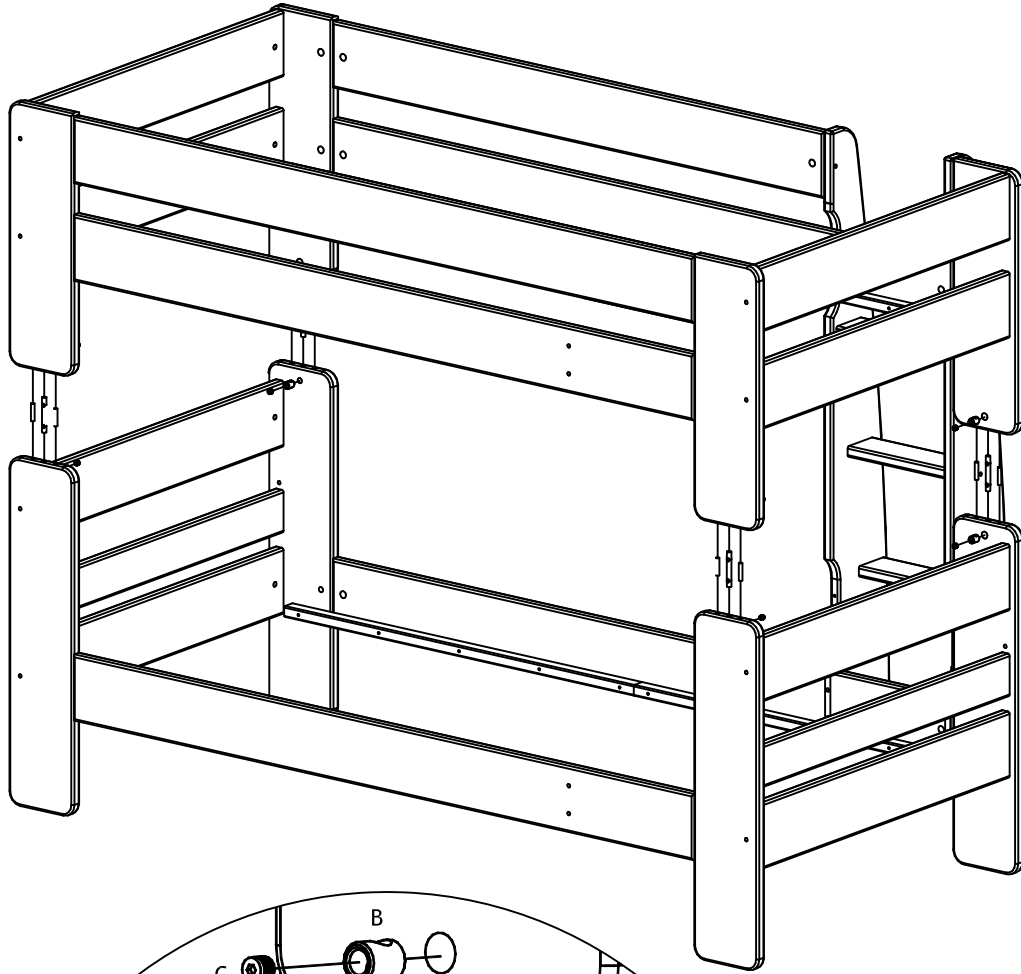

7

8

8-11

5787

9

10

11

UK: Comply with the European safety standard EN 747:2007 1+2
 Be aware of the danger of young children (under 6) falling from the upper bunk.
 D: Entspricht dem europäischen Sicherheits- und Haltbarkeitsstandard EN 747:2007 1+2
 Achten Sie bei der Benutzung des oberen Bettes durch Kleinkinder
 (unter 6 Jahren) auf die Gefahr des Herunterfallens.
 F : Conforme aux exigences de sécurité de la norme européenne EN 747 :2007 1+2
 Ne convient pas aux enfants de moins de 6 ans.
 DK: Opfylder den europæiske sikkerhedsstandard EN 747:2007-1+2
 Vær opmærksom på faren for, at små børn (under 6) kan falde ned fra den øverste seng