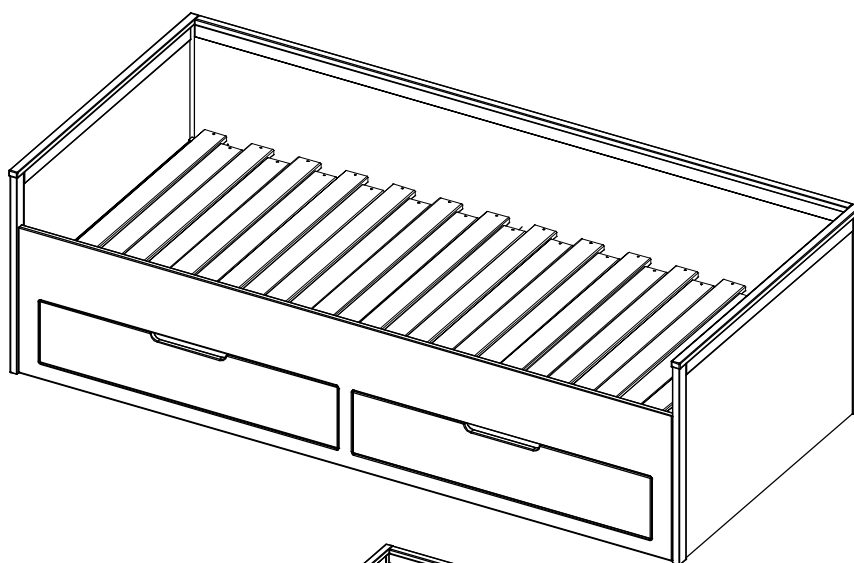

SCANDIC

Bett m. Zusatz-Liege

Art.Nr.: 26370018/07

Ciekurkalna 1.linija 11
Rīga, LV-1026, Lettland

Achtung! Fachgerechte Montage vom Fachmonteur gewünscht!
Attention! Preferably professional assembling assistant!
Uzmanību! Montāžu vēlams veikt profesionālam montierim!