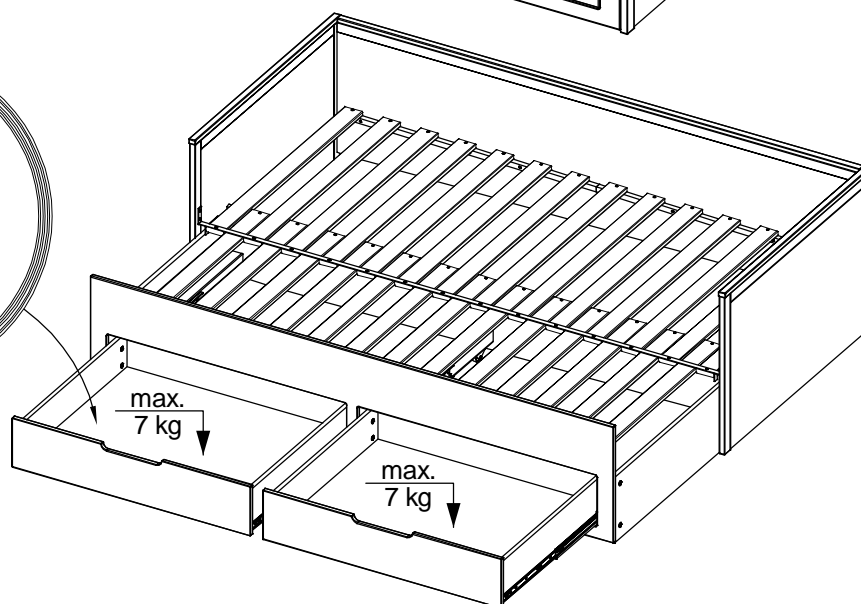

SCANDIC

Bett m. Zusatz-Liege

Art.Nr.: 26370018/07

Ciekurkalna 1.linija 11
Rīga, LV-1026, Lettland

Achtung! Fachgerechte Montage vom Fachmonteur gewünscht!
Attention! Preferably professional assembling assistant!
Uzmanību! Montāžu vēlams veikt profesionālam montierim!

72765/1

Teil-Nr. Pieces-no. Det. Nr. Počet detailů Číslo detailu Številka artikla Antal av produkt A rész száma Broj detalja	Anzahl Quantities Daudzums Množství Množstvo Znesek Antal Mennyiség Količina	Colis-Nr. Package-no. Kastes nr. Krabice č. Balenie č. Št. škatle Lådnummer Doboz száma Broj kutije	Maß, mm Dimensions, mm Izmērs, mm Velikost, mm Rozmery v mm Velikost, mm Storlek mm Méter, mm Veličina u mm	✓
01	1	2 / 3	618 x 962 x 26	
02	1	2 / 3	618 x 962 x 26	
03	1	3 / 3	2000 x 516 x 41	
04	1	3 / 3	1996 x 444 x 36	
05	1	3 / 3	1994 x 256 x 36	
06	2	2 / 3	884 x 253 x 16	
07	1	1 / 3	884 x 61 x 42	
08	1	1 / 3	884 x 61 x 42	
09	1	1 / 3	884 x 61 x 42	
10	13	1 / 3	880 x 69 x 18	
11	12	1 / 3	918 x 69 x 18	
12	2	1 / 3	918 x 69 x 18	
13	2	2 / 3	911 x 188 x 16	
14	2	2 / 3	700 x 148 x 16	
15	2	2 / 3	700 x 148 x 16	
16	2	2 / 3	889 x 148 x 16	
17	2	2 / 3	700 x 69 x 16	
18	2	1 / 3	711 x 870 x 3	
19	1	1 / 3	74 x 20 x 20	
20	1	3 / 3	2000 x 65 x 25	