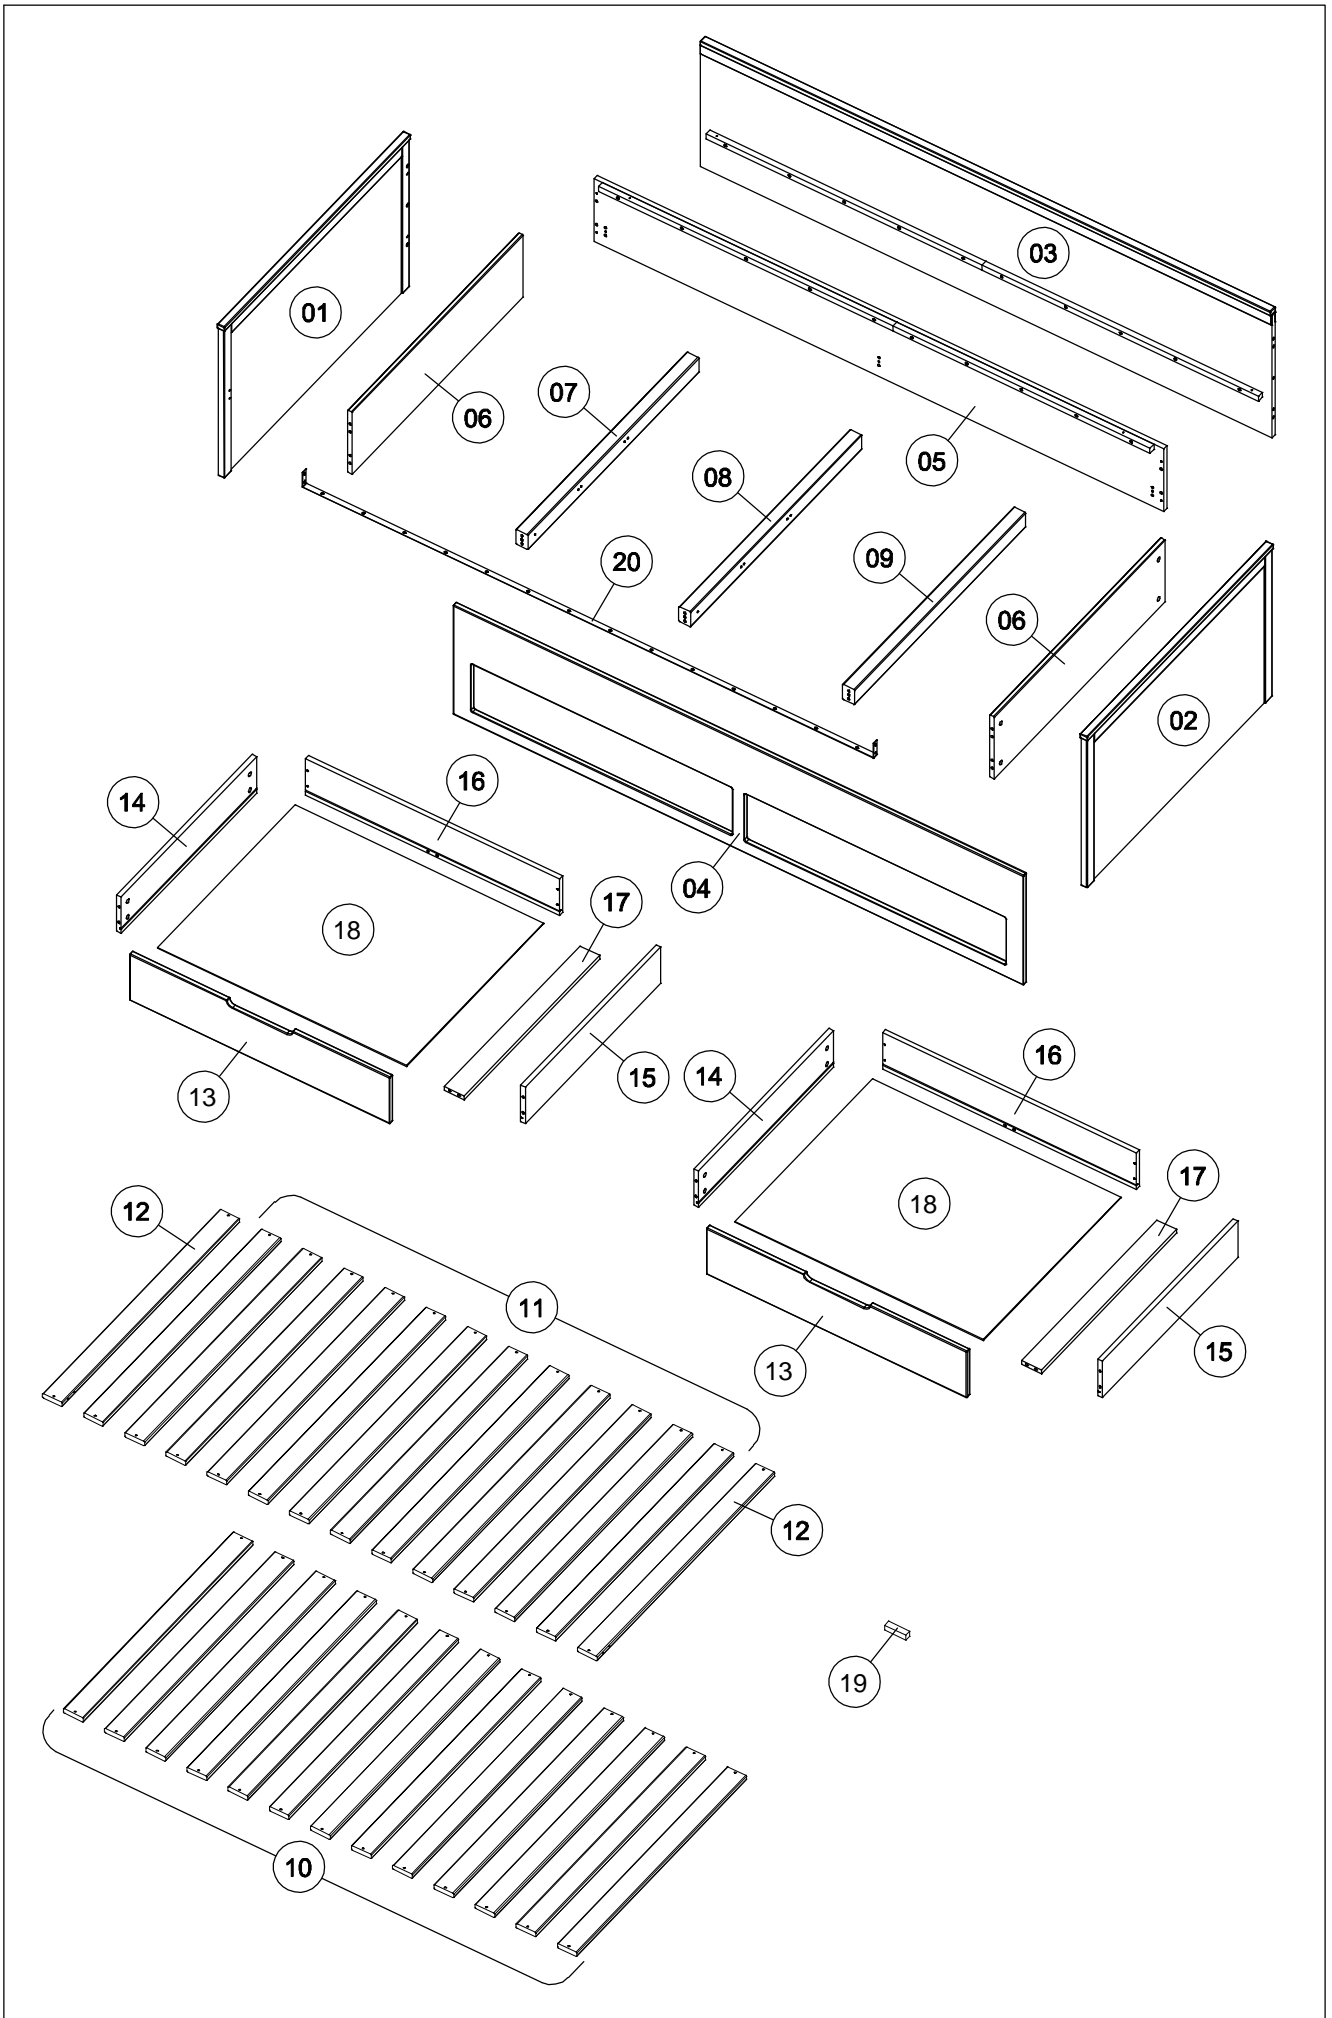

Teil-Nr. Pieces-no. Det. Nr. Počet detailů Číslo detailu Številka artikla Antal av produkt A rész száma Broj detalja	Anzahl Quantities Daudzums Množství Množstvo Znesek Antal Mennyiség Količina	Colis-Nr. Package-no. Kastes nr. Krabice č. Balenie č. Št. škatle Lådnummer Doboz száma Broj kutije	Maß, mm Dimensions, mm Izmērs, mm Velikost, mm Rozmery v mm Velikost, mm Storlek mm Méter, mm Veličina u mm	✓
01	1	2 / 3	618 x 962 x 26	
02	1	2 / 3	618 x 962 x 26	
03	1	3 / 3	2000 x 516 x 41	
04	1	3 / 3	1996 x 444 x 36	
05	1	3 / 3	1994 x 256 x 36	
06	2	2 / 3	884 x 253 x 16	
07	1	1 / 3	884 x 61 x 42	
08	1	1 / 3	884 x 61 x 42	
09	1	1 / 3	884 x 61 x 42	
10	13	1 / 3	880 x 69 x 18	
11	12	1 / 3	918 x 69 x 18	
12	2	1 / 3	918 x 69 x 18	
13	2	2 / 3	911 x 188 x 16	
14	2	2 / 3	700 x 148 x 16	
15	2	2 / 3	700 x 148 x 16	
16	2	2 / 3	889 x 148 x 16	
17	2	2 / 3	700 x 69 x 16	
18	2	1 / 3	711 x 870 x 3	
19	1	1 / 3	74 x 20 x 20	
20	1	3 / 3	2000 x 65 x 25	

72765/1

72765/1