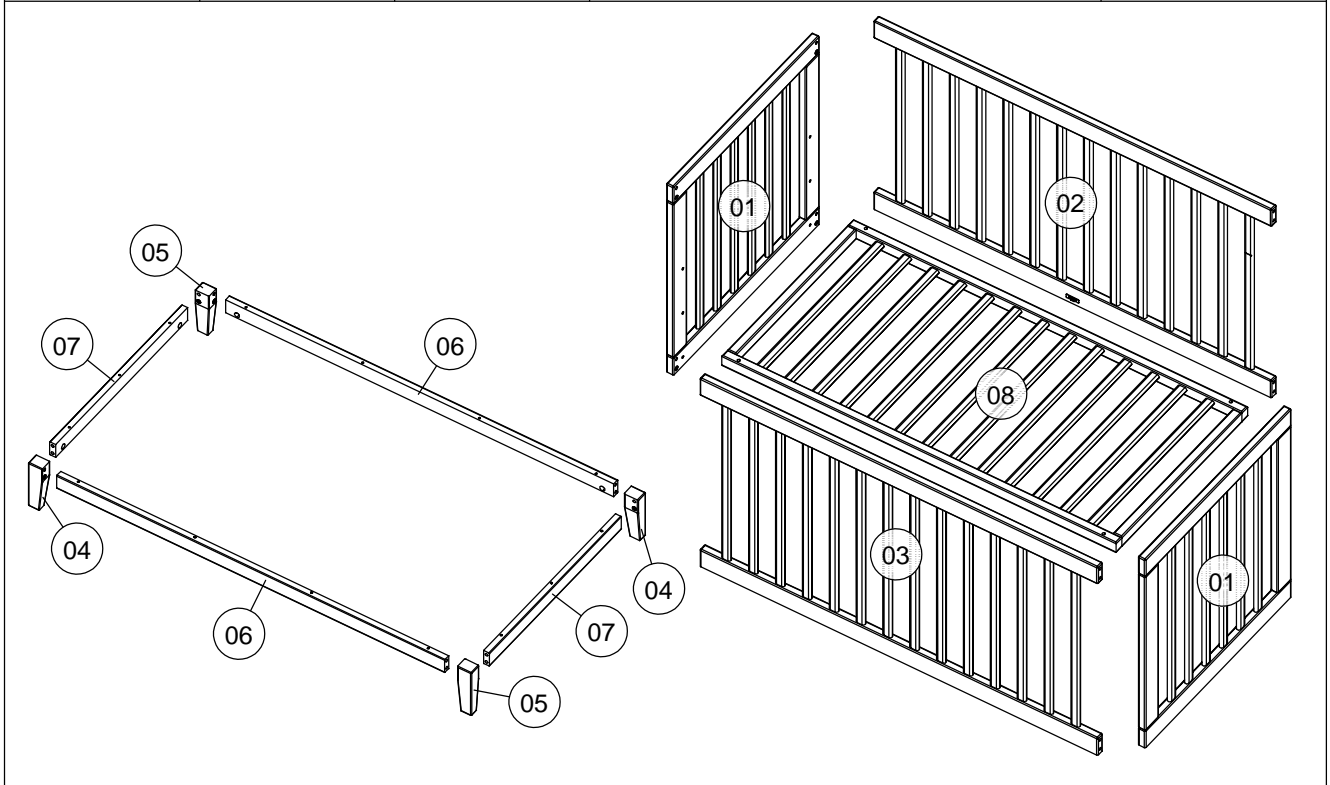

SCANDIC

Bērnu gultiņa

Ciekurkalna 1.linija 11  
Rīga, LV-1026, Lettland

**A**

**B**

**C**

Det. Nr. Teil Nr. Pieces Nr. Pièces Nr.	Daudzums Anzahl Quantity Quantité	Kastes Nr. Kasten Nr. Colli Nr. Colli Nr.	Izmērs, mm Maß, mm Dimensions, mm Dimensions, mm	✓
1	2	1/1	650 x 660 x 22	
2	1	1/1	1200 x 660 x 22	
3	1	1/1	1200 x 660 x 22	
4	2	1/1	150 x 42 x 34	
5	2	1/1	150 x 42 x 34	
6	2	1/1	1170 x 45 x 18	
7	2	1/1	588 x 45 x 18	
8	1	1/1	1189 x 587 x 35	