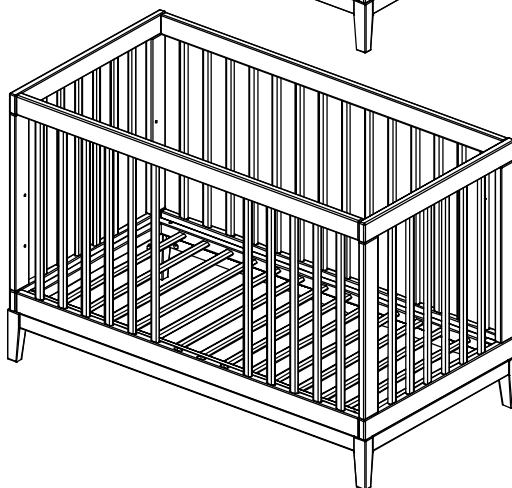

SCANDIC

Bērnu gultiņa

Ciekurkalna 1.linija 11  
Rīga, LV-1026, Lettland

**A**

**B**

**C**

Det. Nr. Teil Nr. Pieces Nr. Pièces Nr.	Daudzums Anzahl Quantity Quantité	Kastes Nr. Kasten Nr. Colli Nr. Colli Nr.	Izmērs, mm Maß, mm Dimensions, mm Dimensions, mm	✓
1	2	1/1	650 x 660 x 22	
2	1	1/1	1200 x 660 x 22	
3	1	1/1	1200 x 660 x 22	
4	2	1/1	150 x 42 x 34	
5	2	1/1	150 x 42 x 34	
6	2	1/1	1170 x 45 x 18	
7	2	1/1	588 x 45 x 18	
8	1	1/1	1189 x 587 x 35	