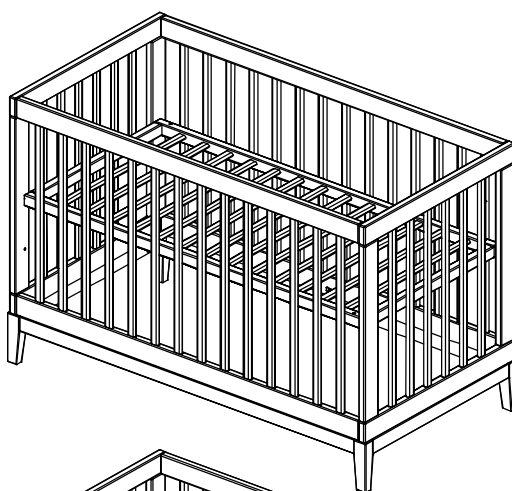

SCANDIC

Bērnu gultiņa

Ciekurkalna 1.linija 11  
Rīga, LV-1026, Lettland

**A**

**B**

**C**

Det. Nr. Teil Nr. Pieces Nr. Pièces Nr.	Daudzums Anzahl Quantity Quantité	Kastes Nr. Kasten Nr. Colli Nr. Colli Nr.	Izmērs, mm Maß, mm Dimensions, mm Dimensions, mm	✓
1	2	1/1	650 x 660 x 22	
2	1	1/1	1200 x 660 x 22	
3	1	1/1	1200 x 660 x 22	
4	2	1/1	150 x 42 x 34	
5	2	1/1	150 x 42 x 34	
6	2	1/1	1170 x 45 x 18	
7	2	1/1	588 x 45 x 18	
8	1	1/1	1189 x 587 x 35	