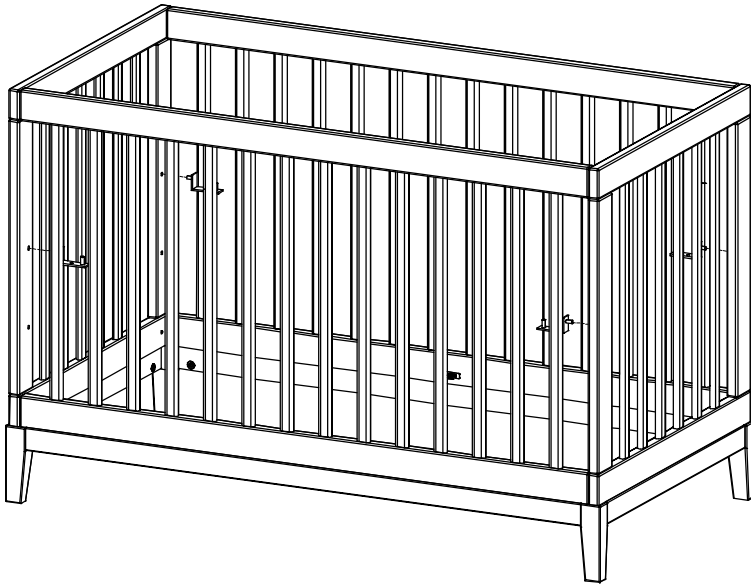

D34

x4

7

A29

x4

M4x28

8

72927