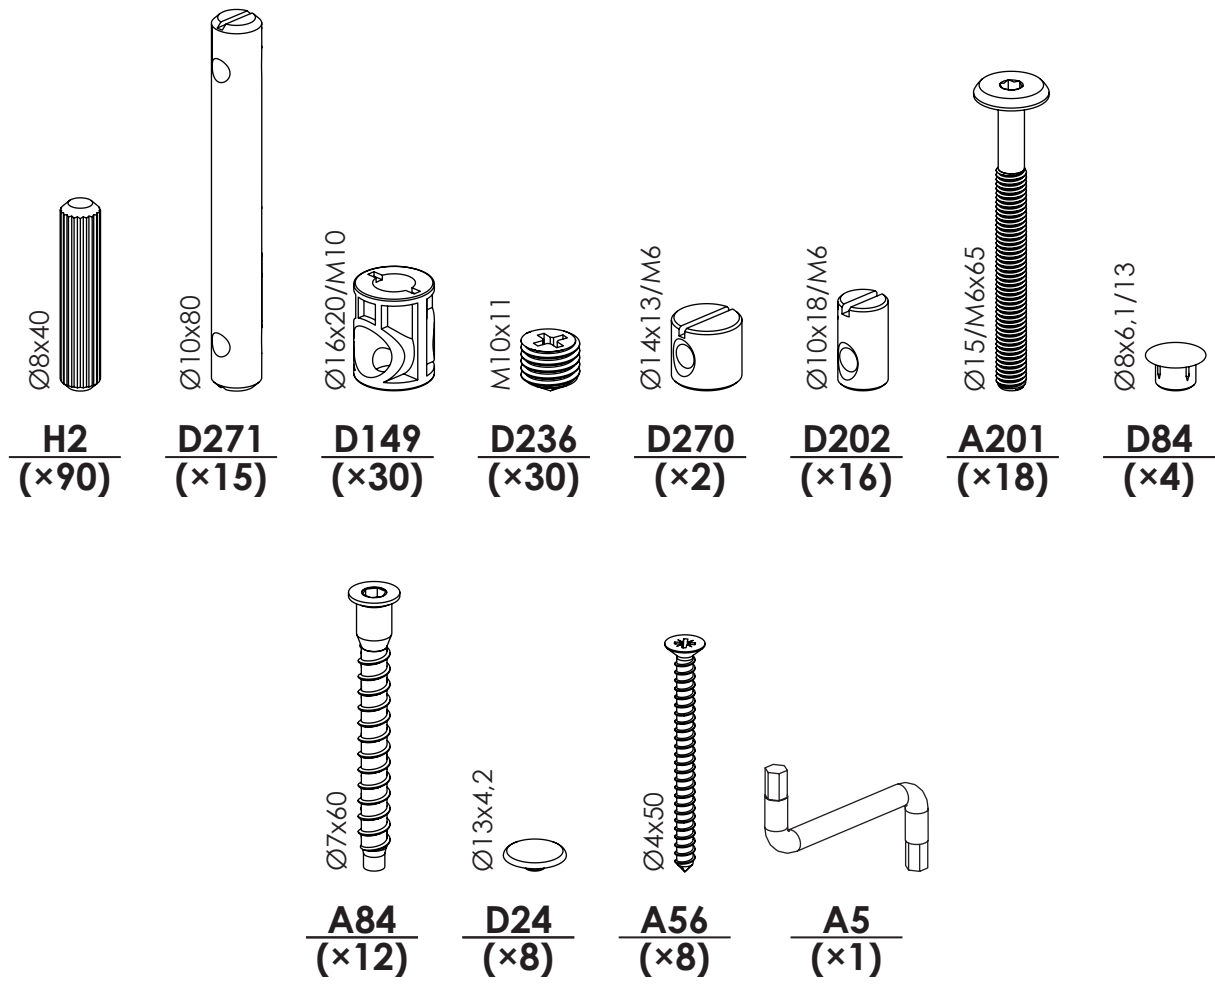

ALISIA

73332

| | | | |
|----|---|-----------------|---|
| | | | ✓ |
| 1 | 2 | 960 x 180 x 25 | |
| 2 | 2 | 960 x 180 x 25 | |
| 3 | 2 | 630 x 180 x 25 | |
| 4 | 2 | 630 x 180 x 25 | |
| 5 | 2 | 1850 x 152 x 55 | |
| 6 | 1 | 1630 x 152 x 25 | |
| 7 | 2 | 1850 x 152 x 55 | |
| 8 | 1 | 1270 x 152 x 25 | |
| 9 | 8 | 900 x 152 x 25 | |
| 10 | 2 | 900 x 98 x 25 | |
| 11 | 1 | 1565 x 210 x 25 | |
| 12 | 1 | 1565 x 210 x 25 | |
| 13 | 4 | 310 x 92 x 25 | |

LV Godātais pircēj, šeit Jums ir iespēja izmērīt pievienotās skrūves.

UK Dear customer, here you have the possibility of measuring the supplied screws.

D Sehr geehrter Kunde, hier haben Sie die Möglichkeit mitgelieferte Schrauben nachzumessen.

1.

2.

3.

H2
(x40)

D202
(x16)

4.

D236
(x8)

D149
(x8)

11.

D236
(x4)

12.

L

R